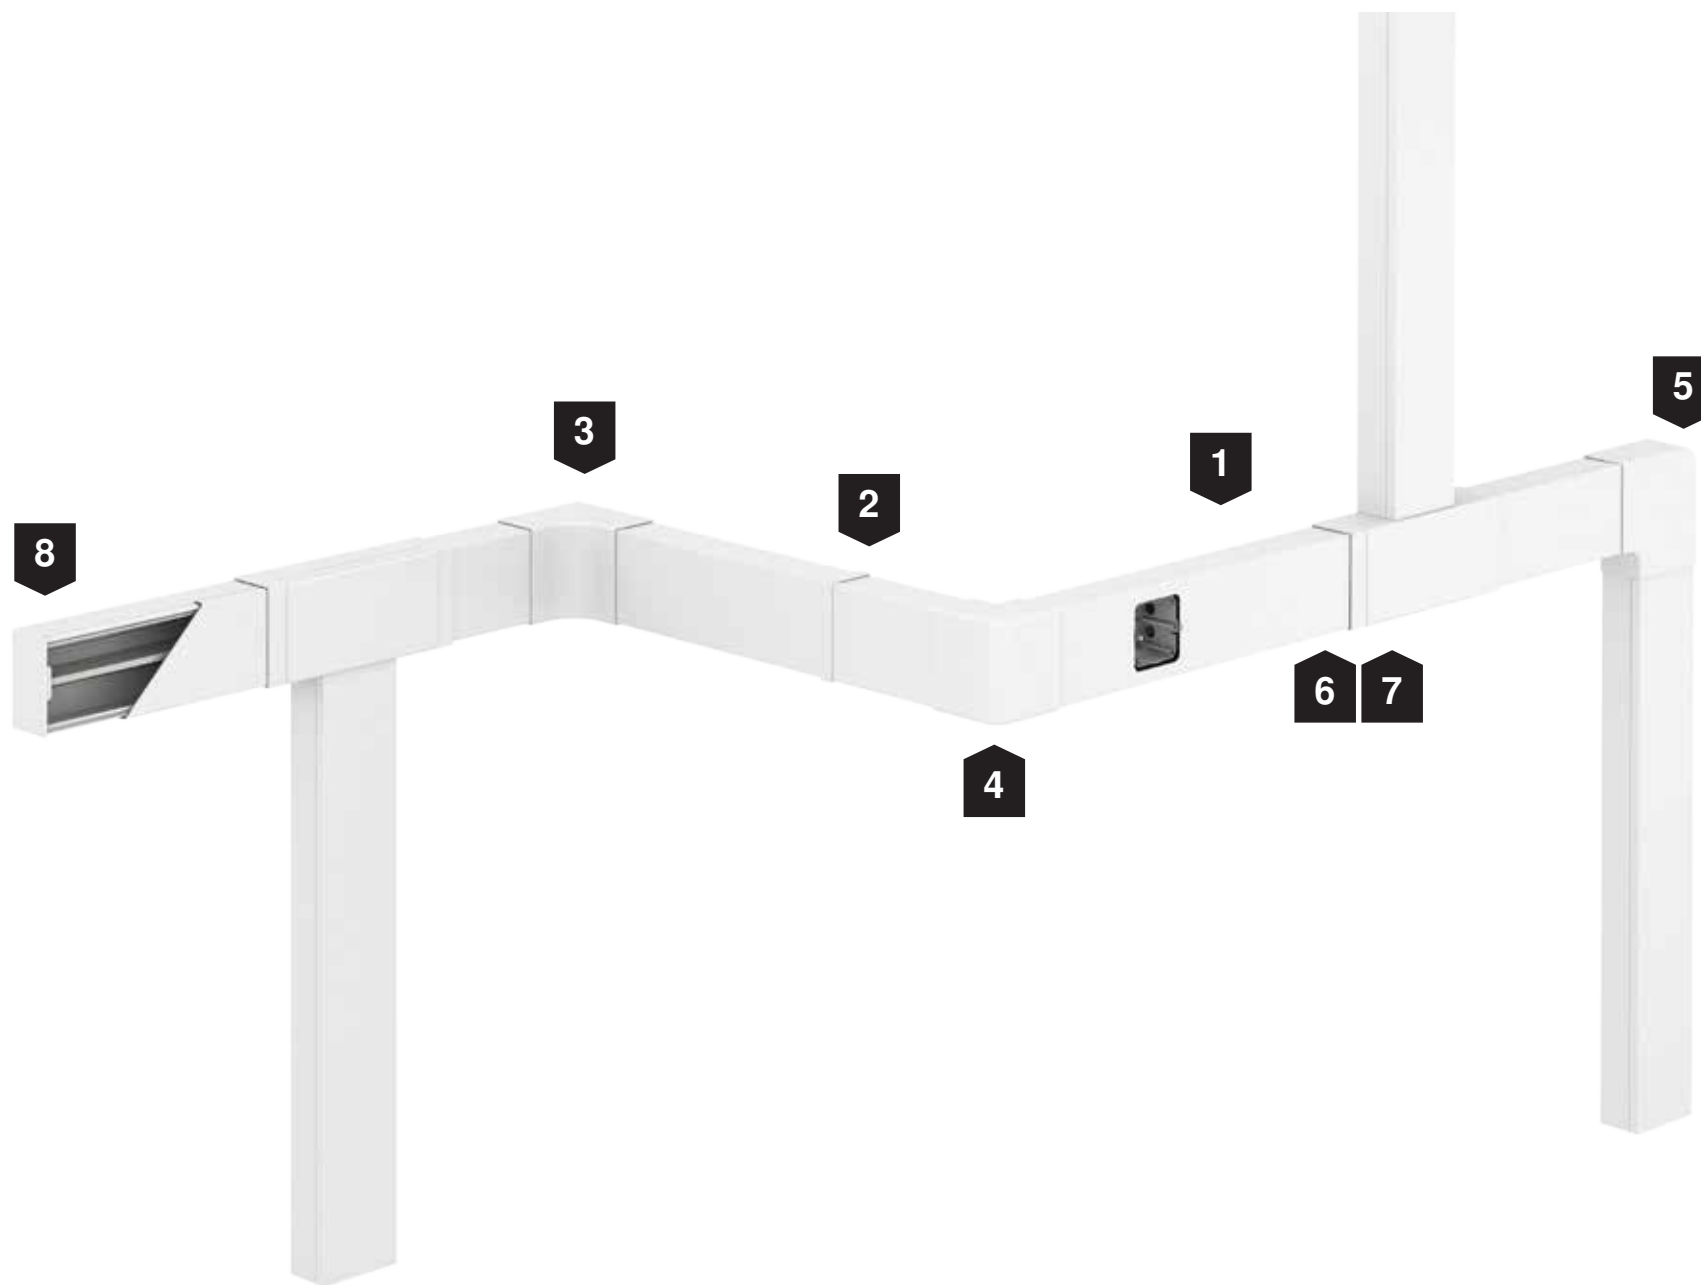

Przegląd systemu, kanały instalacyjne WDK

Pomoc przy doborze, kanały instalacyjne WDK

Materiał: PCW | Kolor: czysta biel | Długość handlowa: 2 m

Typ	Wymiar B x H mm	Kanał	Łącznik prosty	Naroże wewnętrzne	Naroże zewnętrzne	Naroże płaskie	Trójnik	Trójnik/Czwórnik	Końcówka
		1 	2 	3 	4 	5 	6 	7 	8 
WDK 10020RW	20 x 10	6150764	6154026	6154328	6154417	6154212	6154115		6154514
WDK 10030RW	30 x 10	6150780	6154034	6154336	6154425	6154220	6154123		6154522
WDK 15015RW	15 x 15	6191002							6193099
WDK 15030RW	30 x 17,5	6191010	6193501	6191843	6192149	6192750	6192459		6193102
WDK 15040RW	40 x 18	6191029	6193528	6191851	6192157	6192769	6192467		6193110
WDK 20020RW	17,5 x 17,5	6191037		6191878	6192165	6192777	6192475		6193129
WDK 20035RW	35 x 20	6191045							6193137
WDK 20050RW	50 x 20	6168736	6154069	6154360	6154468	6154255	6154166		6154557
WDK-N 20050RW	50 x 20	6168744	6154069	6154360	6154468	6154255	6154166		6154557
WDK 25025RW	25 x 25	6191053		6191886	6192173	6192785	6192483		6193145
WDK 25040RW	40 x 25	6191061	6193560	6191894	6192181	6192793	6192491		6193153
WDK-N 25040RW	40 x 25	6150640	6193560	6191894	6192181	6192793	6192491		6193153
WDK 30030RW	30 x 30	6191096		6191924	6192211	6192815	6192513		6193188
WDK 30045RW	45 x 30	6191118		6191932	6192238	6192823	6192521		6193196
WDK 40040RW	40 x 40	6191126		6191940	6192246	6192831	6192548		6193218
WDK 40060RW	60 x 40	6191134		6191959	6192254	6192858		6192556	6193226
WDK 40090RW	88,5 x 39	6191142	6193580	6191967	6192262	6192866		6192564	6193234
WDK 40110RW	108,5 x 40	6191150	6193586	6191975	6192270	6192874		6192572	6193242
WDK 60060RW	60 x 60	6191193		6192017	6192319	6192912		6192610	6193285
WDK 60090RW	88,5 x 60	6191207	6193590	6192025	6192327	6192920		6192629	6193293
WDK 60110RW	108,5 x 60	6191215	6193596	6192033	6192335	6192939		6192637	6193307
WDK 60130RW	129 x 60	6191223		6192041	6192343	6192947		6192645	6193315
WDK 60150RW	150 x 60,5	6191231		6192068	6192351	6192955		6192653	6193323
WDK 60170RW	169,5 x 60,5	6191258		6192076	6192378	6192963		6192661	6193331
WDK 60210RW	210 x 61	6191266		6192084	6192386	6192971		6192688	6193358
WDK 60230RW	230 x 60,5	6191274		6192092	6192394	6192998		6192696	6193366
WDK 80170RW	169 x 80	6191304		6192106	6192416	6193021		6192718	6193387
WDK 80210RW	210 x 80	6191312		6192110	6192420	6193025		6192722	6193391
WDK 100130RW	129 x 100,5	6191347		6192114	6192424	6193029		6192726	6193395
WDK 100230RW	230 x 100,5	6191355		6192118	6192428	6193033		6192730	6193399