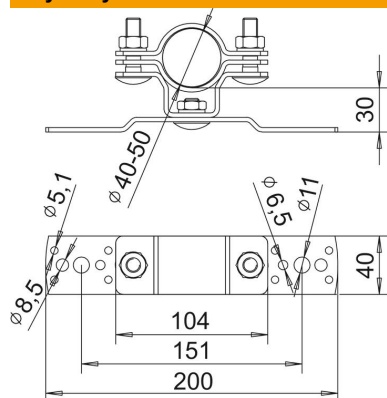

# Karta charakterystyki technicznej

Wspornik isFang do montażu ściennego, rozstaw 30 mm

Numery katalogowe: 5408952

- Zacisk montażowy do mocowania izolowanych masztów rurowych na ścianach lub konstrukcji chronionej

## Dane podstawow

Numery katalogowe	5408952
Typ	isFang TW30
Oznaczenie 1	Uchwyt isFang
Oznaczenie 2	do montażu na rurach
Wytwórca	OBO
Wymiar	30mm
Materiał	stal nierdzewna 1.4301
Najmniejsza jednostka sprzedaży	2
Jednostka opakowania	Sztuk
Ciężar	62 kg
Jednostka wagi	kg/100 szt.

# Karta charakterystyki technicznej

Wspornik isFang do montażu ściennego, rozstaw 30 mm

Numery katalogowe: 5408952

## Wymiary

Wymiar L | 30 mm