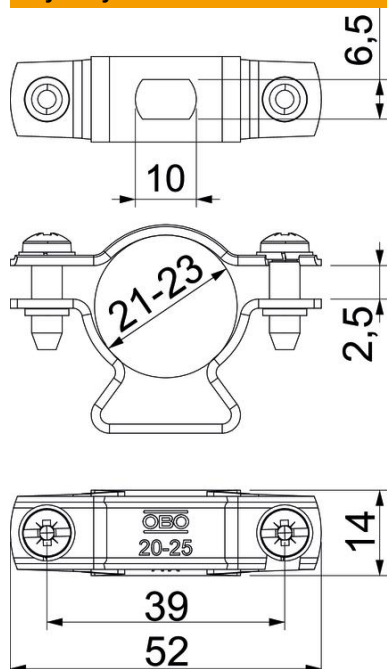

### Dane podstawow

Numery katalogowe	5408056
Typ	isCon H VA
Oznaczenie 1	Uchwyt przewodu
Oznaczenie 2	do przewodu isCon
Wytwórca	OBO
Wymiar	Ø23mm
Materiał	stal nierdzewna 1.4301
Najmniejsza jednostka sprzedaży	50
Jednostka opakowania	Sztuk
Ciężar	2,85 kg
Jednostka wagi	kg/100 szt.

# Karta charakterystyki technicznej

Uchwyt przewodu VA do isCon® Professional+ / Premium

Numery katalogowe: 5408056

## Wymiary

Wymiar A	52 mm
Wymiar B	39 mm
Wymiar d min.	23 mm
Wymiar H	34 mm
Wymiar L	2,5 mm
Wymiar t	14 mm

## Dane techniczne

Wymiary przewodu	21-23 mm okrągły
------------------	------------------