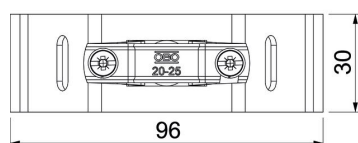

### Dane podstawow

Numery katalogowe	5408052
Typ	isCon HS VA
Oznaczenie 1	Uchwyt przewodu z taśmą i zam.
Oznaczenie 2	do przewodu isCon
Wytwórca	OBO
Wymiar	Ø23mm
Kolor	czarny
Materiał	stal nierdzewna 1.4301
Najmniejsza jednostka sprzedaży	10
Jednostka opakowania	Sztuk
Ciężar	25,2 kg
Jednostka wagi	kg/100 szt.

# Karta charakterystyki technicznej

Uchwyt przewodu VA z taśmą i zamkiem

Numery katalogowe: 5408052

## Wymiary

Wymiar d min.	23 mm
Wymiar H	66,5 mm
Wymiar L	2,5 mm