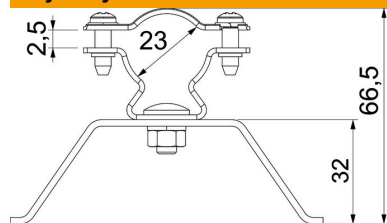

## Uchwyt przewodu VA z taśmą i zamkiem

Numery katalogowe: 5408052

- Uchwyt przewodu isCon® do montażu na rurach
- Taśma zaciskowa 2 m
- Z podkładkami, zapobiegającymi poluzowaniu śrub

**A2** stal nierdzewna

### Dane podstawow

Numery katalogowe	5408052
Typ	isCon HS VA
Oznaczenie 1	Uchwyt przewodu z taśmą i zam.
Oznaczenie 2	do przewodu isCon
Wytwórca	OBO
Wymiar	Ø23mm
Kolor	czarny
Materiał	stal nierdzewna 1.4301
Najmniejsza jednostka sprzedaży	10
Jednostka opakowania	Sztuk
Ciężar	25,2 kg
Jednostka wagi	kg/100 szt.

# Karta charakterystyki technicznej

Uchwyt przewodu VA z taśmą i zamkiem

Numery katalogowe: 5408052

## Wymiary

Wymiar d min.	23 mm
Wymiar H	66,5 mm
Wymiar L	2,5 mm