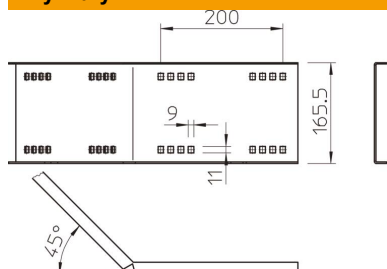

# Karta charakterystyki technicznej

45°-Winkelverbinder, innen FT

Numery katalogowe: 6227910

Łącznik kątowy poziomy 45° do koryt i drabin kablowych szerokorozpiętościowych o wysokości boku 160 mm. Wraz ze śrubami, podkładkami i nakrętkami.

## Dane podstawow

Numery katalogowe	6227910
Oznaczenie 1	Łącznik kątowy 45° wew.
Oznaczenie 2	do sys.drab. Szerokorozp.160
Wytwórca	OBO
Wymiar	160x500
Kolor	cyjan
Materiał	Stal
Powierzchnia	cynkowana metodą zanurzeniową
Norma powierzchni	DIN EN ISO 1461
Najmniejsza jednostka sprzedaży	1
Jednostka opakowania	Sztuk
Ciężar	234 kg
Jednostka wagi	kg/100 szt.

# Karta charakterystyki technicznej

45°-Winkelverbinder, innen FT

Numery katalogowe: 6227910

## Wymiary

Długość	540 mm
Szerokość	20 mm
Wysokość	160 mm
Grubość blachy	2,5 mm