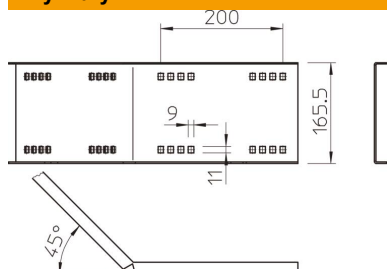

Karta charakterystyki technicznej

45°-Winkelverbinder, innen FS

Numery katalogowe: 6227902

Łącznik kątowy 45°, poziomy, do korytek i drabin kablowych szerokorozpięściowych o wys. boku 160 mm. Wraz ze śrubami, podkładkami i nakrętkami.

St stal

FS ocynkowane metodą Sendzimira

Dane podstawow

Numery katalogowe	6227902
Oznaczenie 1	Łącznik kątowy 45° wew.
Oznaczenie 2	do sys.drab. Szerokorozp.160
Wytwórca	OBO
Wymiar	160x500
Kolor	cyjan
Materiał	Stal
Powierzchnia	cynkowana metodą Sendzimira
Norma powierzchni	DIN EN 10346
Najmniejsza jednostka sprzedaży	1
Jednostka opakowania	Sztuk
Ciężar	234 kg
Jednostka wagi	kg/100 szt.

Karta charakterystyki technicznej

45°-Winkerverbinder, innen FS

Numery katalogowe: 6227902

Wymiary

Długość	540 mm
Szerokość	20 mm
Wysokość	160 mm
Grubość blachy	2,5 mm

Dane techniczne

Wykonanie	Łącznik kątowy
Podtrzymanie funkcji	brak
Odpowiednie do korytka siatkowego	brak
Odpowiednie do drabiny kablowej	tak
Odpowiedni do korytka kablowego	tak
Odpowiednie do wysokości kablowego systemu nośnego	160 mm
Łącznik przegubowy poziomy	brak
Łącznik przegubowy pionowy	brak
Stal nierdzewna, wytrawiana	brak
Rodzaj połączenia	Łącznik śrubowy