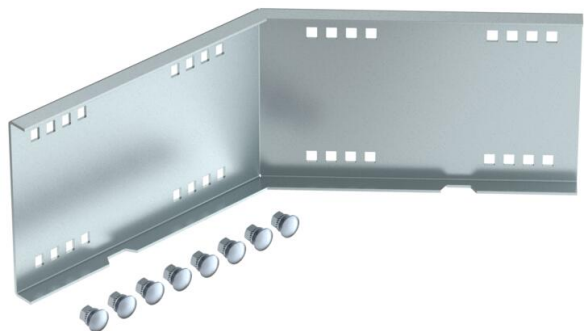

# Karta charakterystyki technicznej

Łącznik kątowy 45 °, zewnętrzny 160 FT

Numery katalogowe: 6227864

Łącznik kątowy 45°, poziomy, do korytek i drabin kablowych szerokorozpięściowych o wys. boku 160 mm. Wraz ze śrubami, podkładkami i nakrętkami.

## Dane podstawow

Numery katalogowe	6227864
Typ	WRWV 160 A FT
Oznaczenie 1	Łącznik kątowy 45° zewn.
Oznaczenie 2	do sys.drab. Szerokorzp.160
Wytwórca	OBO
Wymiar	160x500
Materiał	Stal
Powierzchnia	cynkowana metodą zanurzeniową
Norma powierzchni	DIN EN ISO 1461
Najmniejsza jednostka sprzedaży	1
Jednostka opakowania	Sztuk
Ciężar	234 kg
Jednostka wagi	kg/100 szt.

# Karta charakterystyki technicznej

Łącznik kątowy 45 °, zewnętrzny 160 FT

Numery katalogowe: 6227864

## Wymiary

Długość	540 mm
Szerokość	20 mm
Wysokość	160 mm
Grubość blachy	2,5 mm