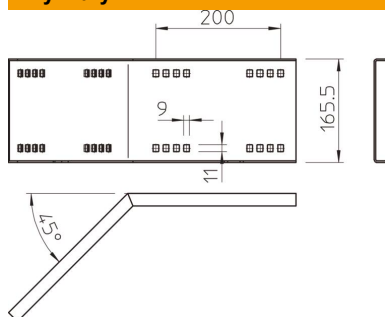

# Karta charakterystyki technicznej

Łącznik kątowy 45 °, zewnętrzny 160 FT

Numery katalogowe: 6227864

Łącznik kątowy 45°, poziomy, do korytek i drabin kablowych szerokorozpięściowych o wys. boku 160 mm. Wraz ze śrubami, podkładkami i nakrętkami.

## Dane podstawow

Numery katalogowe	6227864
Typ	WRWV 160 A FT
Oznaczenie 1	Łącznik kątowy 45° zewn.
Oznaczenie 2	do sys.drab. Szerokorzp.160
Wytwórca	OBO
Wymiar	160x500
Materiał	Stal
Powierzchnia	cynkowana metodą zanurzeniową
Norma powierzchni	DIN EN ISO 1461
Najmniejsza jednostka sprzedaży	1
Jednostka opakowania	Sztuk
Ciężar	234 kg
Jednostka wagi	kg/100 szt.

# Karta charakterystyki technicznej

Łącznik kątowy 45 °, zewnętrzny 160 FT

Numery katalogowe: 6227864

## Wymiary

Długość	540 mm
Szerokość	20 mm
Wysokość	160 mm
Grubość blachy	2,5 mm