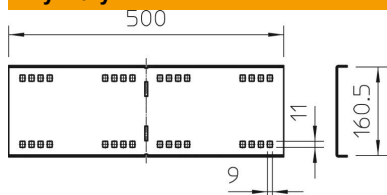

### Dane podstawow

Numery katalogowe	6227836
Typ	WRWVK 160 A2
Oznaczenie 1	Łącznik kątowy
Oznaczenie 2	do sys.drab. Szerokorzp.160
Wytwórca	OBO
Wymiar	160x500
Materiał	stal nierdzewna 1.4301
Powierzchnia	pusty, po obróbce
Norma powierzchni	
Najmniejsza jednostka sprzedaży	2
Jednostka opakowania	Sztuk
Ciężar	199,8 kg
Jednostka wagi	kg/100 szt.

### Wymiary

Długość	500 mm
Szerokość	20 mm
Wysokość	160 mm
Grubość blachy	2,5 mm