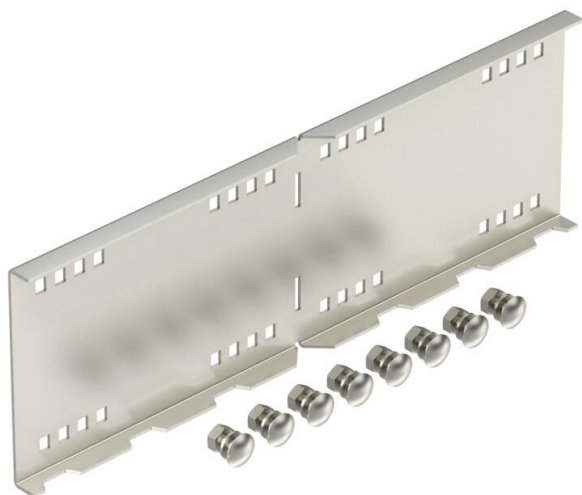

## Łącznik kątowy A2

Numery katalogowe: 6227836

Łącznik kątowy, do koryt i drabin kablowych szerokorozpięściowych o wys. boku 160 mm.  
Wraz ze śrubami, podkładkami i nakrętkami.

**A2** stal nierdzewna 1.4301

**2B** pusty, po obróbce

### Dane podstawow

Numery katalogowe	6227836
Typ	WRWVK 160 A2
Oznaczenie 1	Łącznik kątowy
Oznaczenie 2	do sys.drab. Szerokorzp.160
Wytwórca	OBO
Wymiar	160x500
Materiał	stal nierdzewna 1.4301
Powierzchnia	pusty, po obróbce
Norma powierzchni	
Najmniejsza jednostka sprzedaży	2
Jednostka opakowania	Sztuk
Ciężar	199,8 kg
Jednostka wagi	kg/100 szt.

### Wymiary

Długość	500 mm
Szerokość	20 mm
Wysokość	160 mm
Grubość blachy	2,5 mm