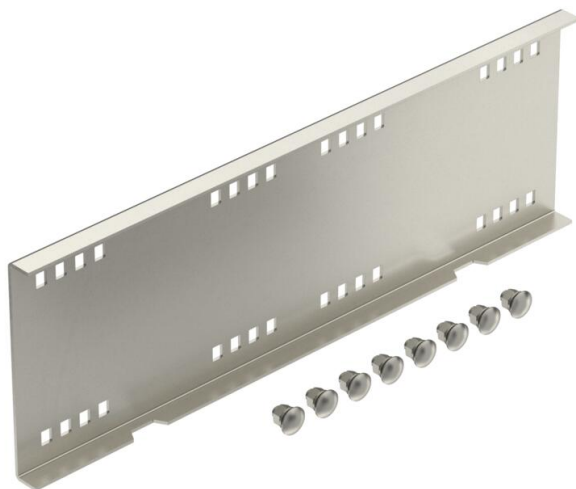

## Łącznik wzdłużny A2

Numery katalogowe: 6227724

Łącznik wzdłużny do kształtek, koryt i drabin kablowych szerokorozpiętościowych o wys. boku 160 mm. Wraz ze śrubami, podkładkami i nakrętkami.

**A2** stal nierdzewna 1.4301

**2B** pusty, po obróbce

### Dane podstawow

Numery katalogowe	6227724
Typ	WRVL 160 A2
Oznaczenie 1	Łącznik wzdłużny
Oznaczenie 2	do sys.drab. Szerokorozp.160
Wytwórca	OBO
Wymiar	160x500
Materiał	stal nierdzewna 1.4301
Powierzchnia	pusty, po obróbce
Norma powierzchni	
Najmniejsza jednostka sprzedaży	2
Jednostka opakowania	Sztuk
Ciężar	218 kg
Jednostka wagi	kg/100 szt.

### Wymiary

Długość	500 mm
Szerokość	20 mm
Wysokość	160 mm
Grubość blachy	2,5 mm