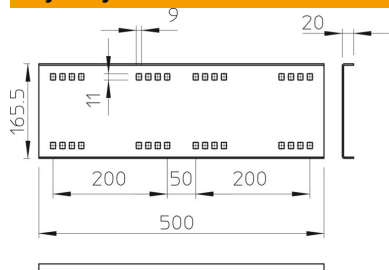

### Dane podstawow

Numery katalogowe	6227724
Typ	WRVL 160 A2
Oznaczenie 1	Łącznik wzdłużny
Oznaczenie 2	do sys.drab. Szerokorozp.160
Wytwórca	OBO
Wymiar	160x500
Materiał	stal nierdzewna 1.4301
Powierzchnia	pusty, po obróbce
Norma powierzchni	
Najmniejsza jednostka sprzedaży	2
Jednostka opakowania	Sztuk
Ciężar	218 kg
Jednostka wagi	kg/100 szt.

### Wymiary

Długość	500 mm
Szerokość	20 mm
Wysokość	160 mm
Grubość blachy	2,5 mm