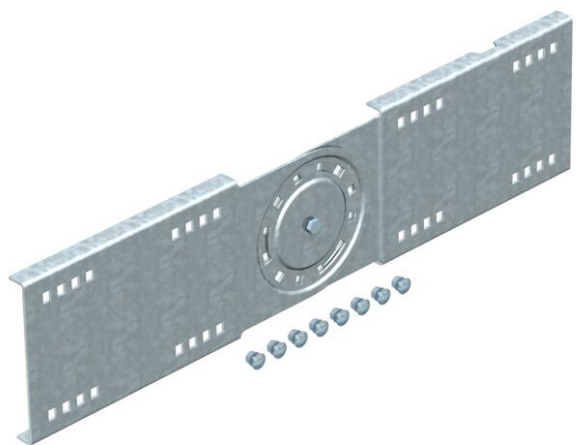

Karta charakterystyki technicznej

Łącznik przegubowy FT

Numery katalogowe: 6227961

Łącznik przegubowy, do koryt i drabin kablowych szerokorozpięściowych o wys. boku 160 mm.
Wraz ze śrubami, podkładkami i nakrętkami.

St stal

FT cynkowane ogniowo-zanurzeniowo

Dane podstawow

Numery katalogowe	6227961
Typ	WRGV 160 FT
Oznaczenie 1	Łącznik przegubowy
Oznaczenie 2	do sys.drab. Szerokorzp.160
Wytwórca	OBO
Wymiar	160x680
Materiał	Stal
Powierzchnia	cynkowana metodą zanurzeniową
Norma powierzchni	DIN EN ISO 1461
Najmniejsza jednostka sprzedaży	2
Jednostka opakowania	Sztuk
Ciężar	316,7 kg
Jednostka wagi	kg/100 szt.

Wymiary

Długość	680 mm
Szerokość	200 mm
Wysokość	165,5 mm
Grubość blachy	2,5 mm

Karta charakterystyki technicznej

Łącznik przegubowy FT

Numery katalogowe: 6227961

Dane techniczne

Wykonanie	Łącznik wzdłużny
Podtrzymanie funkcji	brak
Odpowiednie do korytka siatkowego	brak
Odpowiednie do drabiny kablowej	tak
Odpowiedni do korytka kablowego	tak
Odpowiednie do wysokości kablowego systemu nośnego	160 mm
Łącznik przegubowy poziomy	brak
Łącznik przegubowy pionowy	tak
Stal nierdzewna, wytrawiana	brak
Rodzaj połączenia	Łącznik śrubowy