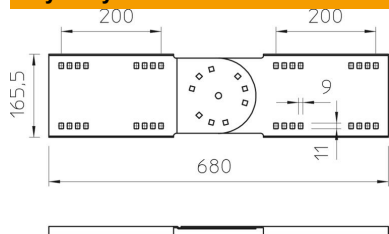

Karta charakterystyki technicznej

Łącznik przegubowy FT

Numery katalogowe: 6227961

Łącznik przegubowy, do koryt i drabin kablowych szerokorozpięściowych o wys. boku 160 mm.
Wraz ze śrubami, podkładkami i nakrętkami.

St stal

FT cynkowane ogniowo-zanurzeniowo

Dane podstawow

Numery katalogowe	6227961
Typ	WRGV 160 FT
Oznaczenie 1	Łącznik przegubowy
Oznaczenie 2	do sys.drab. Szerokorzp.160
Wytwórca	OBO
Wymiar	160x680
Materiał	Stal
Powierzchnia	cynkowana metodą zanurzeniową
Norma powierzchni	DIN EN ISO 1461
Najmniejsza jednostka sprzedaży	2
Jednostka opakowania	Sztuk
Ciężar	316,7 kg
Jednostka wagi	kg/100 szt.

Wymiary

Długość	680 mm
Szerokość	200 mm
Wysokość	165,5 mm
Grubość blachy	2,5 mm

Karta charakterystyki technicznej

Łącznik przegubowy FT

Numery katalogowe: 6227961

Dane techniczne

Wykonanie	Łącznik wzdłużny
Podtrzymanie funkcji	brak
Odpowiednie do korytka siatkowego	brak
Odpowiednie do drabiny kablowej	tak
Odpowiedni do korytka kablowego	tak
Odpowiednie do wysokości kablowego systemu nośnego	160 mm
Łącznik przegubowy poziomy	brak
Łącznik przegubowy pionowy	tak
Stal nierdzewna, wytrawiana	brak
Rodzaj połączenia	Łącznik śrubowy