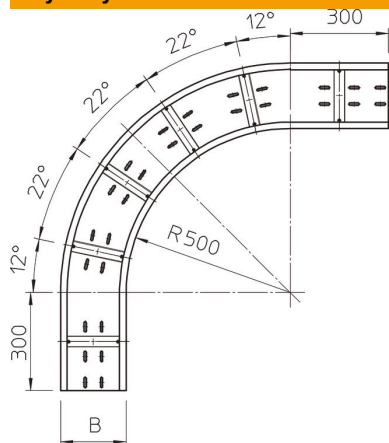

# Karta charakterystyki technicznej

Łuk 90° 160 FS

Numery katalogowe: 6098719

OBO  
BETTERMANN

Łuk 90°, poziomy, do wszystkich korytek kablowych szerokorozpiętościowych o wys. boku 160 mm.  
Dla większej stabilizacji należy dla kształtek przewidzieć dodatkowe podpory.

## Dane podstawow

Numery katalogowe	6098719
Oznaczenie 1	Łuk 90°
Oznaczenie 2	do koryt szerokorzp.160
Wytwórca	OBO
Wymiar	160x600
Materiał	Stal
Powierzchnia	cynkowana metodą Sendzimira
Norma powierzchni	DIN EN 10346
Najmniejsza jednostka sprzedaży	1
Jednostka opakowania	Sztuk
Ciężar	2526 kg
Jednostka wagi	kg/100 szt.

## Wymiary

Szerokość	600 mm
Wysokość	160 mm
Grubość blachy	2 mm
Wymiar B	600 mm

# Karta charakterystyki technicznej

Łuk 90° 160 FS

Numery katalogowe: 6098719