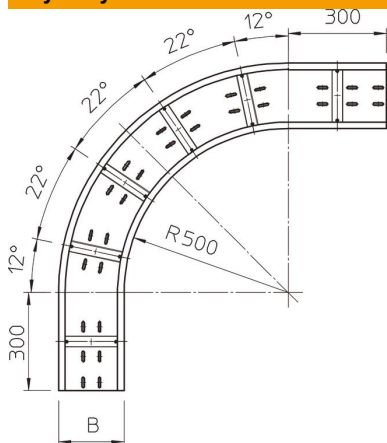

Karta charakterystyki technicznej

Łuk 90° 160 FS

Numery katalogowe: 6098715

OBO
BETTERMANN

Łuk 90°, poziomy, do wszystkich korytek kablowych szerokorozpiętościowych o wys. boku 160 mm.
Dla większej stabilizacji należy dla kształtek przewidzieć dodatkowe podpory.

St	stal
FS	ocynkowane metodą Sendzimira

Dane podstawow

Numery katalogowe	6098715
Oznaczenie 1	Łuk 90°
Oznaczenie 2	do koryt szerokorzp.160
Wytwórca	OBO
Wymiar	160x500
Materiał	Stal
Powierzchnia	cynkowana metodą Sendzimira
Norma powierzchni	DIN EN 10346
Najmniejsza jednostka sprzedaży	1
Jednostka opakowania	Sztuk
Ciężar	2214 kg
Jednostka wagi	kg/100 szt.

Wymiary

Szerokość	500 mm
Wysokość	160 mm
Grubość blachy	2 mm
Wymiar B	500 mm

Karta charakterystyki technicznej

Łuk 90° 160 FS

Numery katalogowe: 6098715

Dane techniczne

Wygięcie (kąt)	90°
Wersja połączenia	bez łącznika
Perforacja montażowa w dnie	tak
Zmiana kierunku	poziomy
Stal nierdzewna, wytrawiana	brak
Perforacja boczna	brak
Wykonanie szerokorozpiętościowe	tak
Rodzaj złącza kablowego systemu nośnego	przykręcane