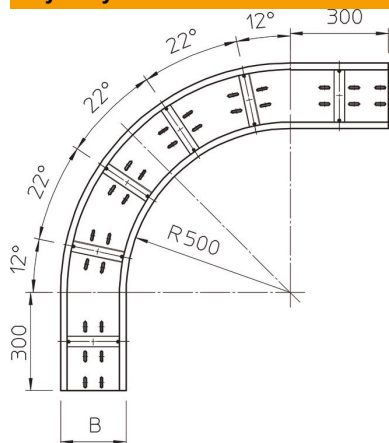

Karta charakterystyki technicznej

Łuk 90° 160 FS

Numery katalogowe: 6098711

OBO
BETTERMANN

Łuk 90°, poziomy, do wszystkich korytek kablowych szerokorozpiętościowych o wys. boku 160 mm.
Dla większej stabilizacji należy dla kształtek przewidzieć dodatkowe podpory.

St stal

FS ocynkowane metodą Sendzimira

Dane podstawow

Numery katalogowe	6098711
Oznaczenie 1	Łuk 90°
Oznaczenie 2	do koryt szerokorzp.160
Wytwórca	OBO
Wymiar	160x400
Materiał	Stal
Powierzchnia	cynkowana metodą Sendzimira
Norma powierzchni	DIN EN 10346
Najmniejsza jednostka sprzedaży	1
Jednostka opakowania	Sztuk
Ciężar	1920 kg
Jednostka wagi	kg/100 szt.

Wymiary

Szerokość	400 mm
Wysokość	160 mm
Grubość blachy	2 mm
Wymiar B	400 mm

Karta charakterystyki technicznej

Łuk 90° 160 FS

Numery katalogowe: 6098711

Dane techniczne

Wygięcie (kąt)	90°
Wersja połączenia	bez łącznika
Perforacja montażowa w dnie	tak
Zmiana kierunku	poziomy
Stal nierdzewna, wytrawiana	brak
Perforacja boczna	brak
Wykonanie szerokorozpiętościowe	tak
Rodzaj złącza kablowego systemu nośnego	przykręcane