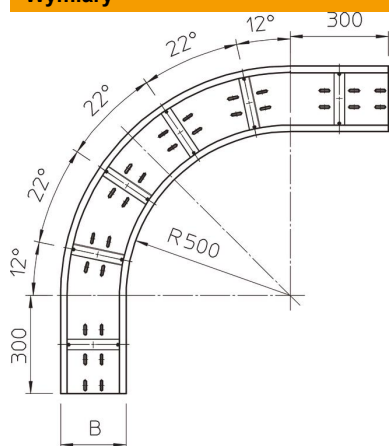

# Karta charakterystyki technicznej

Łuk 90° 160 FS

Numery katalogowe: 6098707

OBO  
BETTERMANN

Łuk 90°, poziomy, do wszystkich korytek kablowych szerokorozpiętościowych o wys. boku 160 mm.  
Dla większej stabilizacji należy dla kształtek przewidzieć dodatkowe podpory.

## Dane podstawow

Numery katalogowe	6098707
Oznaczenie 1	Łuk 90°
Oznaczenie 2	do koryt szerokorzp.160
Wytwórca	OBO
Wymiar	160x300
Materiał	Stal
Powierzchnia	cynkowana metodą Sendzimira
Norma powierzchni	DIN EN 10346
Najmniejsza jednostka sprzedaży	1
Jednostka opakowania	Sztuk
Ciężar	1664 kg
Jednostka wagi	kg/100 szt.

## Wymiary

Szerokość	300 mm
Wysokość	160 mm
Grubość blachy	2 mm
Wymiar B	300 mm

# Karta charakterystyki technicznej

Łuk 90° 160 FS

Numery katalogowe: 6098707