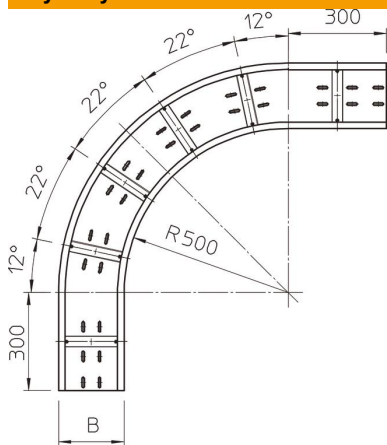

Karta charakterystyki technicznej

Łuk 90° 160 FS

Numery katalogowe: 6098703

OBO
BETTERMANN

Łuk 90°, poziomy, do wszystkich korytek kablowych szerokorozpiętościowych o wys. boku 160 mm.
Dla większej stabilizacji należy dla kształtek przewidzieć dodatkowe podpory.

St	stal
FS	ocynkowane metodą Sendzimira

Dane podstawow

Numery katalogowe	6098703
Oznaczenie 1	Łuk 90°
Oznaczenie 2	do koryt szerokorzp.160
Wytwórca	OBO
Wymiar	160x200
Materiał	Stal
Powierzchnia	cynkowana metodą Sendzimira
Norma powierzchni	DIN EN 10346
Najmniejsza jednostka sprzedaży	1
Jednostka opakowania	Sztuk
Ciężar	1390 kg
Jednostka wagi	kg/100 szt.

Wymiary

Szerokość	200 mm
Wysokość	160 mm
Grubość blachy	2 mm
Wymiar B	200 mm

Karta charakterystyki technicznej

Łuk 90° 160 FS

Numery katalogowe: 6098703

Dane techniczne

Wygięcie (kąt)	90°
Wersja połączenia	bez łącznika
Perforacja montażowa w dnie	tak
Zmiana kierunku	poziomy
Stal nierdzewna, wytrawiana	brak
Perforacja boczna	brak
Wykonanie szerokorozpiętościowe	tak
Rodzaj złącza kablowego systemu nośnego	przykręcane