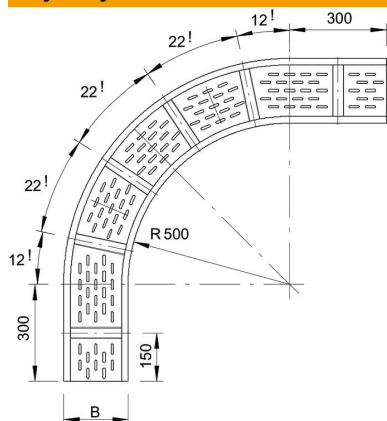

Karta charakterystyki technicznej

Łuk 90° 110 FT

Numery katalogowe: 6098344

Łuk 90°, poziomy, do wszystkich korytek kablowych szerokorozpiętościowych o wys. boku 110 mm.
Dla większej stabilizacji należy dla kształtek przewidzieć dodatkowe podpory.

St stal

FT cynkowane ogniowo-zanurzeniowo

Dane podstawow

Numery katalogowe	6098344
Typ	WRB 90 120 FT
Oznaczenie 1	Łuk 90°
Oznaczenie 2	do koryt szerokorozp.110
Wytwórca	OBO
Wymiar	110x200
Materiał	Stal
Powierzchnia	cynkowana metodą zanurzeniową
Norma powierzchni	DIN EN ISO 1461
Najmniejsza jednostka sprzedaży	1
Jednostka opakowania	Sztuk
Ciężar	1208,2 kg
Jednostka wagi	kg/100 szt.

Wymiary

Szerokość	200 mm
Wysokość	110 mm
Grubość blachy	2 mm
Wymiar B	200 mm

Karta charakterystyki technicznej

Łuk 90° 110 FT

Numery katalogowe: 6098344

Dane techniczne

Wygięcie (kąt)	90°
Wersja połączenia	bez łącznika
Perforacja montażowa w dnie	tak
Zmiana kierunku	poziomy
Stal nierdzewna, wytrawiana	brak
Perforacja boczna	brak
Wykonanie szerokorozpiętościowe	tak
Rodzaj złącza kablowego systemu nośnego	przykręcane