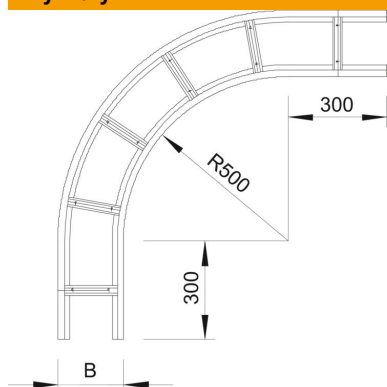

Karta charakterystyki technicznej

Łuk 90° 110 FS

Numery katalogowe: 6312373

Łuk 90°, poziomy, do wszystkich drabin kablowych szerokorozpiętościowych o wys. boku 110 mm.
Dla większej stabilizacji należy dla kształtek przewidzieć dodatkowe podpory.

St

stal

FS

ocynkowane metodą Sendzimira

Dane podstawow

Numery katalogowe	6312373
Oznaczenie 1	Łuk 90°
Oznaczenie 2	do drabinek szerokorozp.110
Wytwórca	OBO
Wymiar	110x600
Kolor	cyjan
Materiał	Stal
Powierzchnia	cynkowana metodą Sendzimira
Norma powierzchni	DIN EN 10346
Najmniejsza jednostka sprzedaży	1
Jednostka opakowania	Sztuk
Ciężar	1330 kg
Jednostka wagi	kg/100 szt.

Wymiary

Szerokość	600 mm
Wysokość	110 mm
Wymiar B	600 mm
Wymiar R	600 mm

Karta charakterystyki technicznej

Łuk 90° 110 FS

Numery katalogowe: 6312373

Dane techniczne

Wygięcie (ką)	90°
Wersja szczebli	Profil nieperforowany
Podtrzymanie funkcji	brak
Zmiana kierunku	poziomy
Stal nierdzewna, wytrawiana	brak
Perforacja boczna	brak
Wykonanie szerokorozpiętościowe	tak
Grubość boku	2 mm