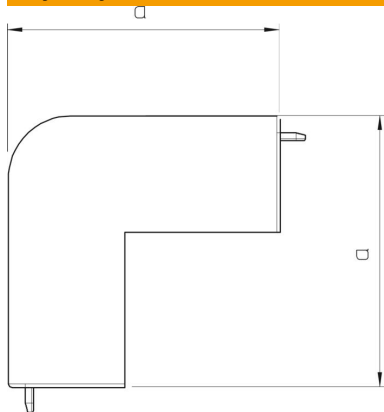

## Dane podstawow

Numery katalogowe	6160980
Typ	WDK HA60230CW
Oznaczenie 1	Pokrywa naroża zewnętrznego
Wytwórca	OBO
Wymiar	60x230mm
Kolor	kremowy; RAL 9001
Materiał	Polichlorek winylu
Najmniejsza jednostka sprzedaży	2
Jednostka opakowania	Sztuk
Ciężar	24,645 kg
Jednostka wagi	kg/100 szt.

# Karta charakterystyki technicznej

Naroże zewnętrzne, do kanału typ WDK 60230

Numery katalogowe: 6160980

## Wymiary

Długość	100 mm
Szerokość	230 mm
Wysokość	60 mm
Wymiar a	100 mm
Wymiar H	230 mm

## Dane techniczne

Wykonanie	Kształtka łącznika
Rodzaj mocowania	wzębiany
Podtrzymanie funkcji	brak
do wymiaru kanału	60 x 230
Bezhalogenowy	brak
Głębokość kanału	60 mm
Stopień ochrony	IP 30
Folia ochronna	brak
Odporność kod IK	IK04
samogasnący	tak
Zakres temperatur maks.	60 °C
Zakres temperatur min.	-5 °C
Zakres kąta maks.	90 mm
Zakres kąta min.	90 mm