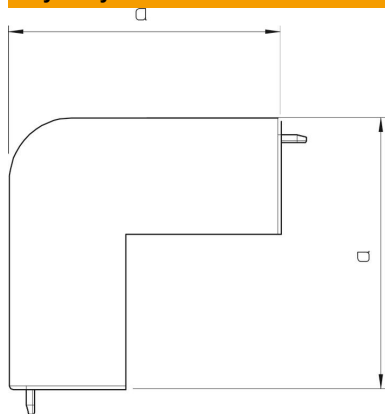

Karta charakterystyki technicznej

Naroże zewnętrzne, do kanału typ WDK 60210

Numery katalogowe: 6192386

Naroże zewnętrzne do zmiany kierunków kanałów WDK.
Kształtki są wykonane jako łączniki kołpakowe.

PVC polichlorek winylu

Dane podstawow

Numery katalogowe	6192386
Typ	WDK HA60210RW
Oznaczenie 1	Pokrywa naroża zewnętrznego
Wytwórca	OBO
Wymiar	60x210mm
Kolor	czysta biel; RAL 9010
Materiał	Polichlorek winylu
Najmniejsza jednostka sprzedaży	2
Jednostka opakowania	Sztuk
Ciężar	20,357 kg
Jednostka wagi	kg/100 szt.

Karta charakterystyki technicznej

Naroże zewnętrzne, do kanału typ WDK 60210

Numery katalogowe: 6192386

Wymiary

Długość	100 mm
Szerokość	210 mm
Wysokość	60 mm
Wymiar a	100 mm
Wymiar H	210 mm

Dane techniczne

Wykonanie	Kształtka łącznika
Rodzaj mocowania	wzębiany
Podtrzymanie funkcji	brak
do wymiaru kanału	60 x 210
Bezhalogenowy	brak
Głębokość kanału	60 mm
Stopień ochrony	IP 30
Folia ochronna	brak
Odporność kod IK	IK04
samogasnący	tak
Zakres temperatur maks.	60 °C
Zakres temperatur min.	-5 °C
Zakres kąta maks.	90 mm
Zakres kąta min.	90 mm