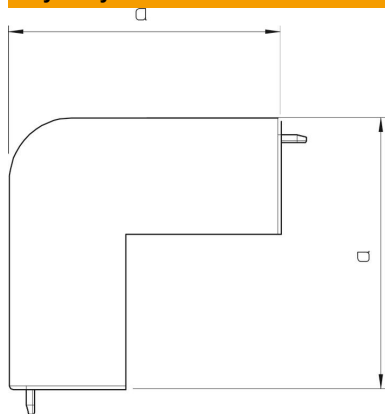

Karta charakterystyki technicznej

Naroże zewnętrzne, do kanału typ WDK 60210

Numery katalogowe: 6182666

Naroże zewnętrzne do zmiany kierunków kanałów WDK.
Kształtki są wykonane jako łączniki kołpakowe.

PVC polichlorek winylu

Dane podstawow

Numery katalogowe	6182666
Typ	WDK HA60210LGR
Oznaczenie 1	Pokrywa naroża zewnętrznego
Wytwórca	OBO
Wymiar	60x210mm
Kolor	jasnoszary; RAL 7035
Materiał	Polichlorek winylu
Najmniejsza jednostka sprzedaży	2
Jednostka opakowania	Sztuk
Ciężar	20,357 kg
Jednostka wagi	kg/100 szt.

Karta charakterystyki technicznej

Naroże zewnętrzne, do kanału typ WDK 60210

Numery katalogowe: 6182666

Wymiary

Długość	100 mm
Szerokość	210 mm
Wysokość	60 mm
Wymiar a	100 mm
Wymiar H	210 mm

Dane techniczne

Wykonanie	Kształtka łącznika
Rodzaj mocowania	wzębiany
Podtrzymanie funkcji	brak
do wymiaru kanału	60 x 210
Bezhalogenowy	brak
Głębokość kanału	60 mm
Stopień ochrony	IP 30
Folia ochronna	brak
Odporność kod IK	IK04
samogasnący	tak
Zakres temperatur maks.	60 °C
Zakres temperatur min.	-5 °C
Zakres kąta maks.	90 mm
Zakres kąta min.	90 mm