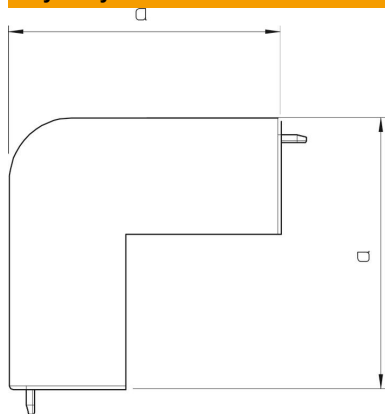

## Dane podstawow

Numery katalogowe	6160964
Typ	WDK HA60210CW
Oznaczenie 1	Pokrywa naroża zewnętrznego
Wytwórca	OBO
Wymiar	60x210mm
Kolor	kremowy; RAL 9001
Materiał	Polichlorek winylu
Najmniejsza jednostka sprzedaży	2
Jednostka opakowania	Sztuk
Ciężar	20,357 kg
Jednostka wagi	kg/100 szt.

# Karta charakterystyki technicznej

Naroże zewnętrzne, do kanału typ WDK 60210

Numery katalogowe: 6160964

## Wymiary

Długość	100 mm
Szerokość	210 mm
Wysokość	60 mm
Wymiar a	100 mm
Wymiar H	210 mm

## Dane techniczne

Wykonanie	Kształtka łącznika
Rodzaj mocowania	wzębiany
Podtrzymanie funkcji	brak
do wymiaru kanału	60 x 210
Bezhalogenowy	brak
Głębokość kanału	60 mm
Stopień ochrony	IP 30
Folia ochronna	brak
Odporność kod IK	IK04
samogasnący	tak
Zakres temperatur maks.	60 °C
Zakres temperatur min.	-5 °C
Zakres kąta maks.	90 mm
Zakres kąta min.	90 mm