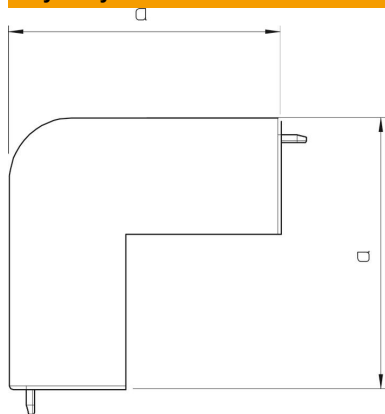

Karta charakterystyki technicznej

Naroże zewnętrzne, do kanału typ WDK 60170

Numery katalogowe: 6022189

Naroże zewnętrzne do zmiany kierunków kanałów WDK.
Kształtki są wykonane jako łączniki kołpakowe.

PVC polichlorek winylu

Dane podstawow

Numery katalogowe	6022189
Typ	WDK HA60170GR
Oznaczenie 1	Pokrywa naroża zewnętrznego
Wytwórca	OBO
Wymiar	60x170mm
Kolor	ciemnoszary; RAL 7030
Materiał	Polichlorek winylu
Najmniejsza jednostka sprzedaży	2
Jednostka opakowania	Sztuk
Ciężar	17,75 kg
Jednostka wagi	kg/100 szt.

Karta charakterystyki technicznej

Naroże zewnętrzne, do kanału typ WDK 60170

Numery katalogowe: 6022189

Wymiary

Długość	100 mm
Szerokość	170 mm
Wysokość	60 mm
Wymiar a	100 mm
Wymiar H	170 mm

Dane techniczne

Wykonanie	Kształtka łącznika
Rodzaj mocowania	wzębiany
Podtrzymanie funkcji	brak
do wymiaru kanału	60 x 170
Bezhalogenowy	brak
Głębokość kanału	60 mm
Stopień ochrony	IP 30
Folia ochronna	brak
Odporność kod IK	IK04
samogasnący	tak
Zakres temperatur maks.	60 °C
Zakres temperatur min.	-5 °C
Zakres kąta maks.	90 mm
Zakres kąta min.	90 mm