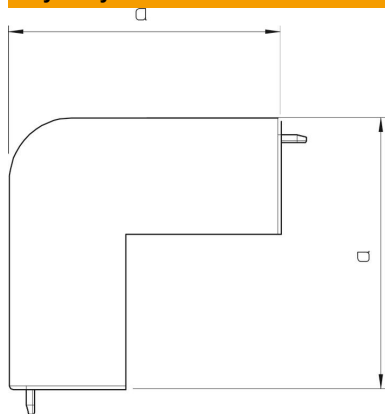

Karta charakterystyki technicznej

Naroże zewnętrzne, do kanału typ WDK 60170

Numery katalogowe: 6160956

Naroże zewnętrzne do zmiany kierunków kanałów WDK.
Kształtki są wykonane jako łączniki kołpakowe.

PVC polichlorek winylu

Dane podstawow

Numery katalogowe	6160956
Typ	WDK HA60170CW
Oznaczenie 1	Pokrywa naroża zewnętrznego
Wytwórca	OBO
Wymiar	60x170mm
Kolor	kremowy; RAL 9001
Materiał	Polichlorek winylu
Najmniejsza jednostka sprzedaży	2
Jednostka opakowania	Sztuk
Ciężar	17,75 kg
Jednostka wagi	kg/100 szt.

Karta charakterystyki technicznej

Naroże zewnętrzne, do kanału typ WDK 60170

Numery katalogowe: 6160956

Wymiary

Długość	100 mm
Szerokość	170 mm
Wysokość	60 mm
Wymiar a	100 mm
Wymiar H	170 mm

Dane techniczne

Wykonanie	Kształtka łącznika
Rodzaj mocowania	wzębiany
Podtrzymanie funkcji	brak
do wymiaru kanału	60 x 170
Bezhalogenowy	brak
Głębokość kanału	60 mm
Stopień ochrony	IP 30
Folia ochronna	brak
Odporność kod IK	IK04
samogasnący	tak
Zakres temperatur maks.	60 °C
Zakres temperatur min.	-5 °C
Zakres kąta maks.	90 mm
Zakres kąta min.	90 mm