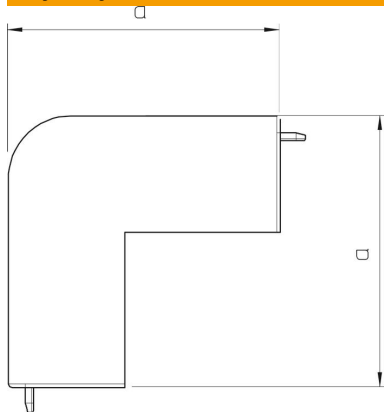

## Dane podstawow

Numery katalogowe	6192351
Typ	WDK HA60150RW
Oznaczenie 1	Pokrywa naroża zewnętrznego
Wytwórca	OBO
Wymiar	60x150mm
Kolor	czysta biel; RAL 9010
Materiał	Polichlorek winylu
Najmniejsza jednostka sprzedaży	2
Jednostka opakowania	Sztuk
Ciężar	17,452 kg
Jednostka wagi	kg/100 szt.

# Karta charakterystyki technicznej

Naroże zewnętrzne, do kanału typ WDK 60150

Numery katalogowe: 6192351

## Wymiary

Długość	100 mm
Szerokość	150 mm
Wysokość	60 mm
Wymiar a	100 mm
Wymiar H	150 mm

## Dane techniczne

Wykonanie	Kształtka łącznika
Rodzaj mocowania	wzębiany
Podtrzymanie funkcji	brak
do wymiaru kanału	60 x 150
Bezhalogenowy	brak
Głębokość kanału	60 mm
Stopień ochrony	IP 30
Folia ochronna	brak
Odporność kod IK	IK04
samogasnący	tak
Zakres temperatur maks.	60 °C
Zakres temperatur min.	-5 °C
Zakres kąta maks.	90 mm
Zakres kąta min.	90 mm