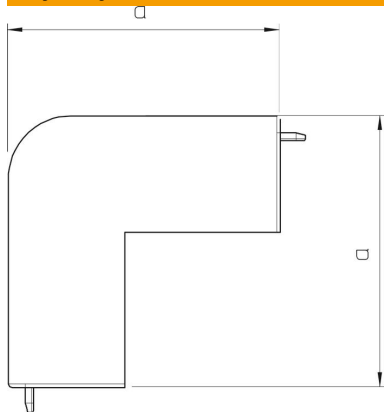

Karta charakterystyki technicznej

Naroże zewnętrzne, do kanału typ WDK 60150

Numery katalogowe: 6182631

Naroże zewnętrzne do zmiany kierunków kanałów WDK.
Kształtki są wykonane jako łączniki kołpakowe.

PVC polichlorek winylu

Dane podstawow

Numery katalogowe	6182631
Typ	WDK HA60150LGR
Oznaczenie 1	Pokrywa naroża zewnętrznego
Wytwórca	OBO
Wymiar	60x150mm
Kolor	jasnoszary; RAL 7035
Materiał	Polichlorek winylu
Najmniejsza jednostka sprzedaży	2
Jednostka opakowania	Sztuk
Ciężar	17,452 kg
Jednostka wagi	kg/100 szt.

Karta charakterystyki technicznej

Naroże zewnętrzne, do kanału typ WDK 60150

Numery katalogowe: 6182631

Wymiary

Długość	100 mm
Szerokość	150 mm
Wysokość	60 mm
Wymiar a	100 mm
Wymiar H	150 mm

Dane techniczne

Wykonanie	Kształtka łącznika
Rodzaj mocowania	wzębiany
Podtrzymanie funkcji	brak
do wymiaru kanału	60 x 150
Bezhalogenowy	brak
Głębokość kanału	60 mm
Stopień ochrony	IP 30
Folia ochronna	brak
Odporność kod IK	IK04
samogasnący	tak
Zakres temperatur maks.	60 °C
Zakres temperatur min.	-5 °C
Zakres kąta maks.	90 mm
Zakres kąta min.	90 mm