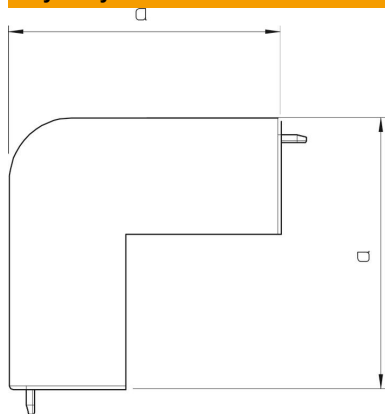

Karta charakterystyki technicznej

Naroże zewnętrzne, do kanału typ WDK 60150

Numery katalogowe: 6160972

Naroże zewnętrzne do zmiany kierunków kanałów WDK.
Kształtki są wykonane jako łączniki kołpakowe.

PVC polichlorek winylu

Dane podstawow

Numery katalogowe	6160972
Typ	WDK HA60150CW
Oznaczenie 1	Pokrywa naroża zewnętrznego
Wytwórca	OBO
Wymiar	60x150mm
Kolor	kremowy; RAL 9001
Materiał	Polichlorek winylu
Najmniejsza jednostka sprzedaży	2
Jednostka opakowania	Sztuk
Ciężar	17,452 kg
Jednostka wagi	kg/100 szt.

Karta charakterystyki technicznej

Naroże zewnętrzne, do kanału typ WDK 60150

Numery katalogowe: 6160972

Wymiary

Długość	100 mm
Szerokość	150 mm
Wysokość	60 mm
Wymiar a	100 mm
Wymiar H	150 mm

Dane techniczne

Wykonanie	Kształtka łącznika
Rodzaj mocowania	wzębiany
Podtrzymanie funkcji	brak
do wymiaru kanału	60 x 150
Bezhalogenowy	brak
Głębokość kanału	60 mm
Stopień ochrony	IP 30
Folia ochronna	brak
Odporność kod IK	IK04
samogasnący	tak
Zakres temperatur maks.	60 °C
Zakres temperatur min.	-5 °C
Zakres kąta maks.	90 mm
Zakres kąta min.	90 mm