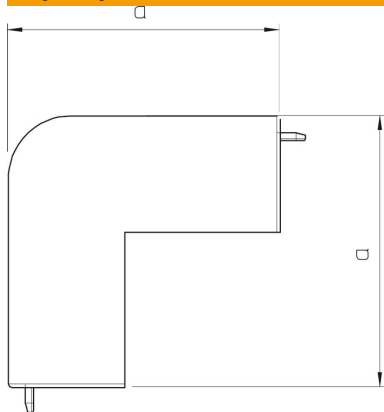

## Dane podstawow

Numery katalogowe	6192343
Typ	WDK HA60130RW
Oznaczenie 1	Pokrywa naroża zewnętrznego
Wytwórca	OBO
Wymiar	60x130mm
Kolor	czysta biel; RAL 9010
Materiał	Polichlorek winylu
Najmniejsza jednostka sprzedaży	2
Jednostka opakowania	Sztuk
Ciężar	14,327 kg
Jednostka wagi	kg/100 szt.

# Karta charakterystyki technicznej

Naroże zewnętrzne, do kanału typ WDK 60130

Numery katalogowe: 6192343

## Wymiary

Długość	100 mm
Szerokość	130 mm
Wysokość	60 mm
Wymiar a	100 mm
Wymiar H	130 mm

## Dane techniczne

Wykonanie	Kształtka łącznika
Rodzaj mocowania	wzębiany
Podtrzymanie funkcji	brak
do wymiaru kanału	60 x 130
Bezhalogenowy	brak
Głębokość kanału	60 mm
Stopień ochrony	IP 30
Folia ochronna	brak
Odporność kod IK	IK04
samogasnący	tak
Zakres temperatur maks.	60 °C
Zakres temperatur min.	-5 °C
Zakres kąta maks.	90 mm
Zakres kąta min.	90 mm