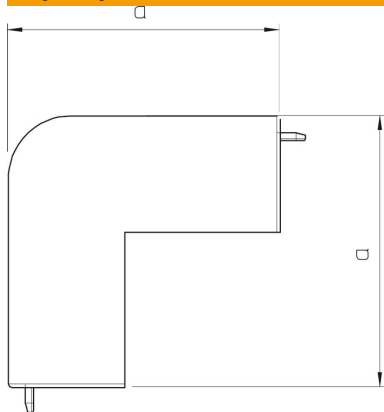

Karta charakterystyki technicznej

Naroże zewnętrzne, do kanału typ WDK 60130

Numery katalogowe: 6160948

Naroże zewnętrzne do zmiany kierunków kanałów WDK.
Kształtki są wykonane jako łączniki kołpakowe.

PVC polichlorek winylu

Dane podstawow

Numery katalogowe	6160948
Typ	WDK HA60130CW
Oznaczenie 1	Pokrywa naroża zewnętrznego
Wytwórca	OBO
Wymiar	60x130mm
Kolor	kremowy; RAL 9001
Materiał	Polichlorek winylu
Najmniejsza jednostka sprzedaży	2
Jednostka opakowania	Sztuk
Ciężar	14,327 kg
Jednostka wagi	kg/100 szt.

Karta charakterystyki technicznej

Naroże zewnętrzne, do kanału typ WDK 60130

Numery katalogowe: 6160948

Wymiary

Długość	100 mm
Szerokość	130 mm
Wysokość	60 mm
Wymiar a	100 mm
Wymiar H	130 mm

Dane techniczne

Wykonanie	Kształtka łącznika
Rodzaj mocowania	wzębiany
Podtrzymanie funkcji	brak
do wymiaru kanału	60 x 130
Bezhalogenowy	brak
Głębokość kanału	60 mm
Stopień ochrony	IP 30
Folia ochronna	brak
Odporność kod IK	IK04
samogasnący	tak
Zakres temperatur maks.	60 °C
Zakres temperatur min.	-5 °C
Zakres kąta maks.	90 mm
Zakres kąta min.	90 mm