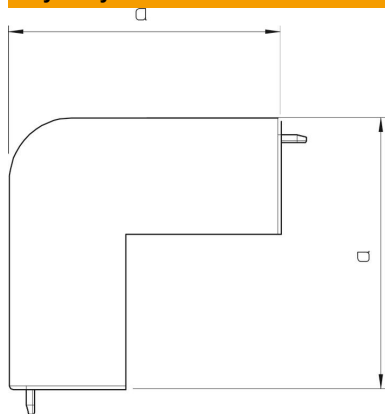

Karta charakterystyki technicznej

Naroże zewnętrzne, do kanału typ WDK 60110

Numery katalogowe: 6192335

Naroże zewnętrzne do zmiany kierunków kanałów WDK.
Kształtki są wykonane jako łączniki kołpakowe.

PVC polichlorek winylu

Dane podstawow

Numery katalogowe	6192335
Typ	WDK HA60110RW
Oznaczenie 1	Pokrywa naroża zewnętrznego
Wytwórca	OBO
Wymiar	60x110mm
Kolor	czysta biel; RAL 9010
Materiał	Polichlorek winylu
Najmniejsza jednostka sprzedaży	2
Jednostka opakowania	Sztuk
Ciężar	13,226 kg
Jednostka wagi	kg/100 szt.

Karta charakterystyki technicznej

Naroże zewnętrzne, do kanału typ WDK 60110

Numery katalogowe: 6192335

Wymiary

Długość	100 mm
Szerokość	110 mm
Wysokość	60 mm
Wymiar a	100 mm
Wymiar H	110 mm

Dane techniczne

Wykonanie	Kształtka łącznika
Rodzaj mocowania	wzębiany
Podtrzymanie funkcji	brak
do wymiaru kanału	60 x 110
Bezhalogenowy	brak
Głębokość kanału	60 mm
Stopień ochrony	IP 30
Folia ochronna	brak
Odporność kod IK	IK04
samogasnący	tak
Zakres temperatur maks.	60 °C
Zakres temperatur min.	-5 °C
Zakres kąta maks.	90 mm
Zakres kąta min.	90 mm