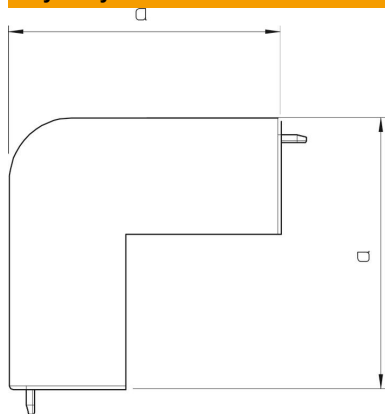

## Dane podstawow

Numery katalogowe	6160921
Typ	WDK HA60110CW
Oznaczenie 1	Pokrywa naroża zewnętrznego
Wytwórca	OBO
Wymiar	60x110mm
Kolor	kremowy; RAL 9001
Materiał	Polichlorek winylu
Najmniejsza jednostka sprzedaży	2
Jednostka opakowania	Sztuk
Ciężar	13,017 kg
Jednostka wagi	kg/100 szt.

# Karta charakterystyki technicznej

Naroże zewnętrzne, do kanału typ WDK 60110

Numery katalogowe: 6160921

## Wymiary

Długość	100 mm
Szerokość	110 mm
Wysokość	60 mm
Wymiar a	100 mm
Wymiar H	110 mm

## Dane techniczne

Wykonanie	Kształtka łącznika
Rodzaj mocowania	wzębiany
Podtrzymanie funkcji	brak
do wymiaru kanału	60 x 110
Bezhalogenowy	brak
Głębokość kanału	60 mm
Stopień ochrony	IP 30
Folia ochronna	brak
Odporność kod IK	IK04
samogasnący	tak
Zakres temperatur maks.	60 °C
Zakres temperatur min.	-5 °C
Zakres kąta maks.	90 mm
Zakres kąta min.	90 mm