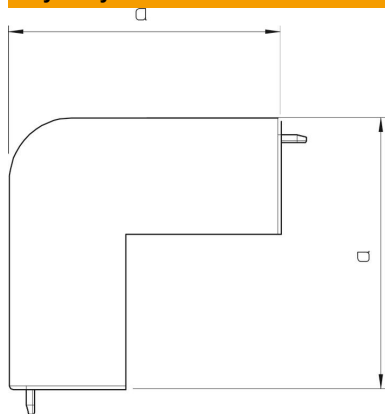

Karta charakterystyki technicznej

Naroże zewnętrzne, do kanału typ WDK 60060

Numery katalogowe: 6192319

Naroże zewnętrzne do zmiany kierunków kanałów WDK.
Kształtki są wykonane jako łączniki kołpakowe.

PVC polichlorek winylu

Dane podstawow

Numery katalogowe	6192319
Typ	WDK HA60060RW
Oznaczenie 1	Pokrywa naroża zewnętrznego
Wytwórca	OBO
Wymiar	60x60mm
Kolor	czysta biel; RAL 9010
Materiał	Polichlorek winylu
Najmniejsza jednostka sprzedaży	2
Jednostka opakowania	Sztuk
Ciężar	9,931 kg
Jednostka wagi	kg/100 szt.

Karta charakterystyki technicznej

Naroże zewnętrzne, do kanału typ WDK 60060

Numery katalogowe: 6192319

Wymiary

Długość	100 mm
Szerokość	60 mm
Wysokość	60 mm
Wymiar a	100 mm
Wymiar H	60 mm

Dane techniczne

Wykonanie	Kształtka łącznika
Rodzaj mocowania	wzębiany
Podtrzymanie funkcji	brak
do wymiaru kanału	60 x 60
Bezhalogenowy	brak
Głębokość kanału	60 mm
Stopień ochrony	IP 30
Folia ochronna	brak
Odporność kod IK	IK04
samogasnący	tak
Zakres temperatur maks.	60 °C
Zakres temperatur min.	-5 °C
Zakres kąta maks.	90 mm
Zakres kąta min.	90 mm