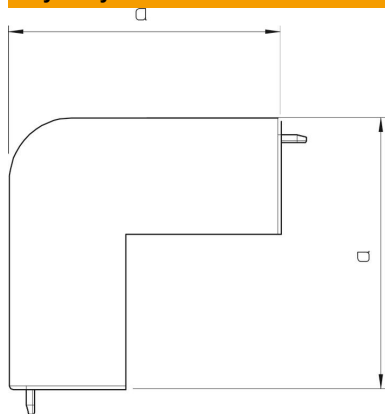

Karta charakterystyki technicznej

Naroże zewnętrzne, do kanału typ WDK 60060

Numery katalogowe: 6182593

Naroże zewnętrzne do zmiany kierunków kanałów WDK.
Kształtki są wykonane jako łączniki kołpakowe.

PVC polichlorek winylu

Dane podstawow

Numery katalogowe	6182593
Typ	WDK HA60060LGR
Oznaczenie 1	Pokrywa naroża zewnętrznego
Wytwórca	OBO
Wymiar	60x60mm
Kolor	jasnoszary; RAL 7035
Materiał	Polichlorek winylu
Najmniejsza jednostka sprzedaży	2
Jednostka opakowania	Sztuk
Ciężar	9,931 kg
Jednostka wagi	kg/100 szt.

Karta charakterystyki technicznej

Naroże zewnętrzne, do kanału typ WDK 60060

Numery katalogowe: 6182593

Wymiary

Długość	100 mm
Szerokość	60 mm
Wysokość	60 mm
Wymiar a	100 mm
Wymiar H	60 mm

Dane techniczne

Wykonanie	Kształtka łącznika
Rodzaj mocowania	wzębiany
Podtrzymanie funkcji	brak
do wymiaru kanału	60 x 60
Bezhalogenowy	brak
Głębokość kanału	60 mm
Stopień ochrony	IP 30
Folia ochronna	brak
Odporność kod IK	IK04
samogasnący	tak
Zakres temperatur maks.	60 °C
Zakres temperatur min.	-5 °C
Zakres kąta maks.	90 mm
Zakres kąta min.	90 mm