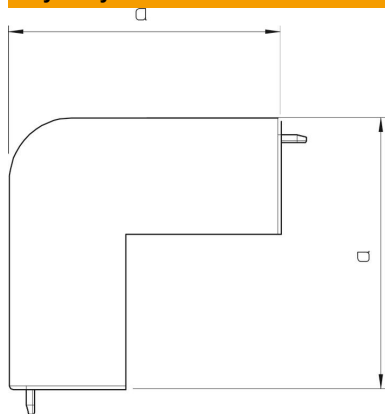

## Dane podstawow

Numery katalogowe	6160905
Typ	WDK HA60060CW
Oznaczenie 1	Pokrywa naroża zewnętrznego
Wytwórca	OBO
Wymiar	60x60mm
Kolor	kremowy; RAL 9001
Materiał	Polichlorek winylu
Najmniejsza jednostka sprzedaży	2
Jednostka opakowania	Sztuk
Ciężar	9,931 kg
Jednostka wagi	kg/100 szt.

# Karta charakterystyki technicznej

Naroże zewnętrzne, do kanału typ WDK 60060

Numery katalogowe: 6160905

## Wymiary

Długość	100 mm
Szerokość	60 mm
Wysokość	60 mm
Wymiar a	100 mm
Wymiar H	60 mm

## Dane techniczne

Wykonanie	Kształtka łącznika
Rodzaj mocowania	wzębiany
Podtrzymanie funkcji	brak
do wymiaru kanału	60 x 60
Bezhalogenowy	brak
Głębokość kanału	60 mm
Stopień ochrony	IP 30
Folia ochronna	brak
Odporność kod IK	IK04
samogasnący	tak
Zakres temperatur maks.	60 °C
Zakres temperatur min.	-5 °C
Zakres kąta maks.	90 mm
Zakres kąta min.	90 mm