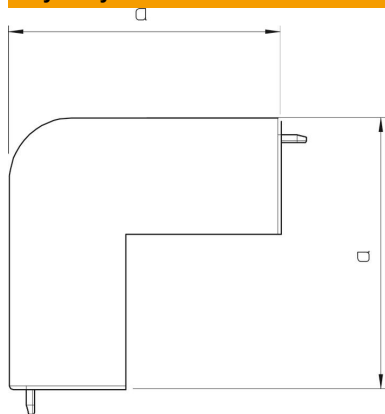

Karta charakterystyki technicznej

Naroże zewnętrzne, do kanału typ WDK 15040

Numery katalogowe: 6192157

Naroże zewnętrzne do zmiany kierunków kanałów WDK.
Kształtki są wykonane jako łączniki kołpakowe.

PVC polichlorek winylu

Dane podstawow

Numery katalogowe	6192157
Typ	WDK HA15040RW
Oznaczenie 1	Pokrywa naroża zewnętrznego
Wytwórca	OBO
Wymiar	15x40mm
Kolor	czysta biel; RAL 9010
Materiał	Polichlorek winylu
Najmniejsza jednostka sprzedaży	4
Jednostka opakowania	Sztuk
Ciężar	1,429 kg
Jednostka wagi	kg/100 szt.

Karta charakterystyki technicznej

Naroże zewnętrzne, do kanału typ WDK 15040

Numery katalogowe: 6192157

Wymiary

Długość	42 mm
Szerokość	40 mm
Wysokość	15 mm
Wymiar a	42 mm
Wymiar H	40 mm

Dane techniczne

Wykonanie	Kształtka łącznika
Rodzaj mocowania	wzębiany
Podtrzymanie funkcji	brak
do wymiaru kanału	15 x 40
Bezhalogenowy	brak
Głębokość kanału	15 mm
Stopień ochrony	IP 30
Folia ochronna	brak
Odporność kod IK	IK04
samogasnący	tak
Zakres temperatur maks.	60 °C
Zakres temperatur min.	-5 °C
Zakres kąta maks.	90 mm
Zakres kąta min.	90 mm