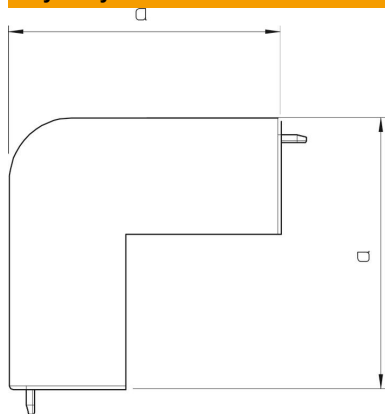

Karta charakterystyki technicznej

Naroże zewnętrzne, do kanału typ WDK 15040

Numery katalogowe: 6160638

Naroże zewnętrzne do zmiany kierunków kanałów WDK.
Kształtki są wykonane jako łączniki kołpakowe.

PVC polichlorek winylu

Dane podstawow

Numery katalogowe	6160638
Typ	WDK HA15040CW
Oznaczenie 1	Pokrywa naroża zewnętrznego
Wytwórca	OBO
Wymiar	15x40mm
Kolor	kremowy; RAL 9001
Materiał	Polichlorek winylu
Najmniejsza jednostka sprzedaży	4
Jednostka opakowania	Sztuk
Ciężar	1,4 kg
Jednostka wagi	kg/100 szt.

Karta charakterystyki technicznej

Naroże zewnętrzne, do kanału typ WDK 15040

Numery katalogowe: 6160638

Wymiary

Długość	42 mm
Szerokość	40 mm
Wysokość	15 mm
Wymiar a	42 mm
Wymiar H	40 mm

Dane techniczne

Wykonanie	Kształtka łącznika
Rodzaj mocowania	wzębiany
Podtrzymanie funkcji	brak
do wymiaru kanału	15 x 40
Bezhalogenowy	brak
Głębokość kanału	15 mm
Stopień ochrony	IP 30
Folia ochronna	brak
Odporność kod IK	IK04
samogasnący	tak
Zakres temperatur maks.	60 °C
Zakres temperatur min.	-5 °C
Zakres kąta maks.	90 mm
Zakres kąta min.	90 mm