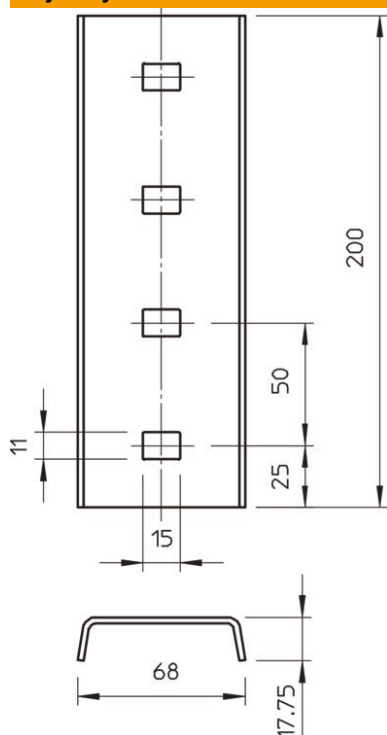

Karta charakterystyki technicznej

Łącznik wieszaka IS, VIS 8 FT

Numery katalogowe: 6018300

Łącznik wieszaka, do łączenia wieszaków IS 8.
Wraz z niezbędnymi materiałami montażowymi.

St stal

FT cynkowane ogniowo-zanurzeniowo

Dane podstawow

Numery katalogowe	6018300
Typ	VIS 8 FT
Oznaczenie 1	Łącznik wieszaka I
Oznaczenie 2	i śruby płasko- okrągłe
Wytwórca	OBO
Wymiar	200x68
Materiał	Stal
Powierzchnia	cynkowana metodą zanurzeniową
Norma powierzchni	DIN EN ISO 1461
Najmniejsza jednostka sprzedaży	10
Jednostka opakowania	Sztuk
Ciężar	87 kg
Jednostka wagi	kg/100 szt.

Karta charakterystyki technicznej

Łącznik wieszaka IS, VIS 8 FT

Numery katalogowe: 6018300

OBO
BETTERMANN

Wymiary

Wymiar	17,5 x 68 x 200
Długość	200 mm
Szerokość	68 mm
Wysokość	17,5 mm

Dane techniczne

Odstęp między środkiem otworów	50 mm
Do kształtów profili	Profil IS
Ze śrubami	tak
Stal nierdzewna, wytrawiana	brak