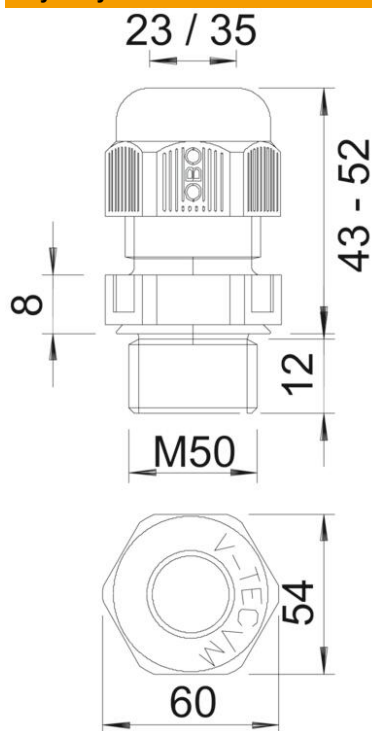

## Dane podstawow

Numery katalogowe	2022855
Typ	V-TEC VM50 SGR
Oznaczenie 1	Dławik kablowy
Oznaczenie 2	metryczny
Wytwórca	OBO
Wymiar	M50
Kolor	srebrnoszary; RAL 7001
Materiał	Poliamid
Najmniejsza jednostka sprzedaży	5
Jednostka opakowania	Sztuk
Ciężar	5,466 kg
Jednostka wagi	kg/100 szt.

## Wymiary

Wymiar E	60 mm
Wymiar L maks.	52 mm
Wymiar L. min.	43 mm
Wymiar L1	12 mm
Wymiar L2	8 mm

## Dane techniczne

Rodzaj uszczelki	Pierścień uszczelniający
Wykonanie	prosty
Ochrona przed zginaniem	brak
Obszar uszczelnienia D maks.	35 mm
Obszar uszczelnienia D min.	23 mm
strefy zagrożone wybuchem	brak
Dławik kablowy do kabli płaskich	brak
Materiał samogasnący	zgodnie z VDE 0471/DIN 695 część 2-1, temperatura badania 650°C
Do strefy Ex	bez
do gazowych stref EX	bez
do pyłowych stref EX	bez
Gwint	M50 x 1,5
Rodzaj gwintu	metryczny
Długość gwintu	12 mm
Rozmiar znamionowy gwintu	50
Skok gwintu	1,5 mm
Wzmocniona włóknem szklanym	brak
Bezhalogenowy	tak
Niestabilny moment dokręcenia	12 Nm
Kategoria oddziaływania uderzenia	4
Kategoria odciążenia naprężeń	A

## Dane techniczne

Wkładka uszczelniająca do kilku przewodów	brak
Z przeciwnakrętką	brak
Odporny na uderzenia	brak
Rozmiar klucza	54
Stopień ochrony	IP 68
Wymiar sześciokąta	60 mm
Dzielone połączenie śrubowe	brak
Zakres temperatur maks.	65 °C
Zakres temperatur min.	-20 °C
Możliwość odciążania naprężeń	tak