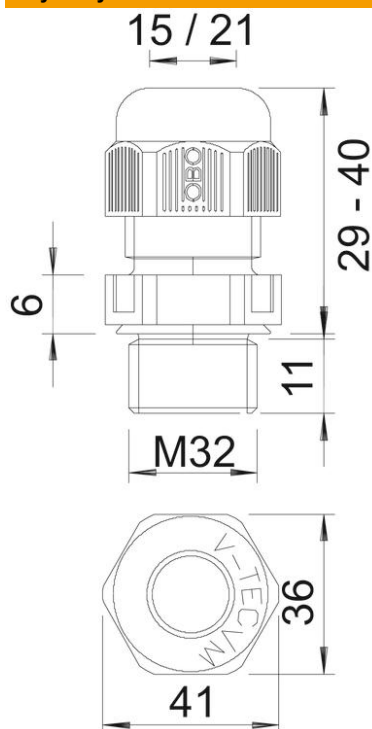

Karta charakterystyki technicznej

Dławik kablowy, gwint metryczny, czarny

Numery katalogowe: 2022891

Kabelverschraubung mit metrischem Anschlussgewinde in Hutmutterbauart, für Kabelabzweigkästen, Gehäuse, Verteilerkästen im privaten und industriellen Bereich. Mit Zugentlastung und integrierter Dichtlippe, geprüft nach DIN EN 62444. Schutzklasse IP68. Einsetzbar von -20°C bis +65°C.

PA Poliamid

Dane podstawow

Numery katalogowe	2022891
Oznaczenie 1	Dławik kablowy
Oznaczenie 2	metryczny
Wytwórca	OBO
Wymiar	M32
Kolor	czarny
Materiał	Poliamid
Najmniejsza jednostka sprzedaży	20
Jednostka opakowania	Sztuk
Ciężar	2,23 kg
Jednostka wagi	kg/100 szt.
Ślad węglowy CO (GWP) od kołyski po bramę	0,1038 kg COe / 1 Sztuka

Karta charakterystyki technicznej

Dławik kablowy, gwint metryczny, czarny

Numery katalogowe: 2022891

Wymiary

Wymiar E	41 mm
Wymiar L maks.	40 mm
Wymiar L. min.	29 mm
Wymiar L1	11 mm
Wymiar L2	6 mm

Dane techniczne

Karta charakterystyki technicznej

Dławik kablowy, gwint metryczny, czarny

Numery katalogowe: 2022891

Dane techniczne

Wkładka uszczelniająca do kilku przewodów	brak
Z przeciwnakrętką	brak
Odporny na uderzenia	brak
Rozmiar klucza	36
Stopień ochrony	IP 68
Wymiar sześciokąta	41 mm
Dzielone połączenie śrubowe	brak
Zakres temperatur maks.	65 °C
Zakres temperatur min.	-20 °C
Możliwość odciążania naprężeń	tak