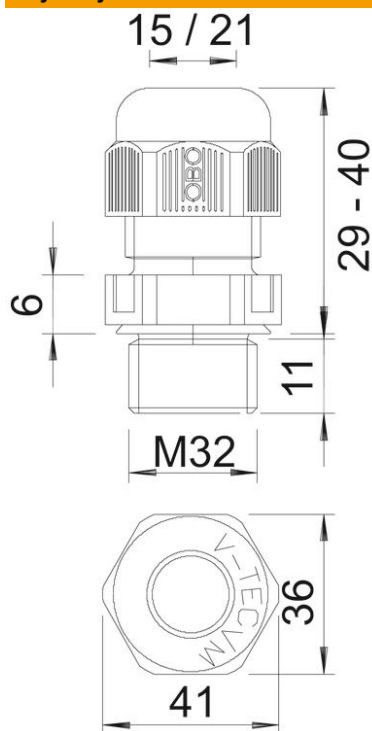

Zastosowania: od prywatnych budynków mieszkalnych z puszkami odgałęźnymi po zastosowania przemysłowe w szafach rozdzielczych.

Zakres temperatur eksploatacji -20 °C do +65 °C.

PA Poliamid

Dane podstawow

Numery katalogowe	2022851
Typ	V-TEC VM32 SGR
Oznaczenie 1	Dławik kablowy
Oznaczenie 2	metryczny
Wytwórca	OBO
Wymiar	M32
Kolor	srebrnoszary; RAL 7001
Materiał	Poliamid
Najmniejsza jednostka sprzedaży	20
Jednostka opakowania	Sztuk
Ciężar	2,23 kg
Jednostka wagi	kg/100 szt.

Karta charakterystyki technicznej

Dławik kablowy z nakrętką kołpakową, gwint metryczny, srebrnoszary

Numer katalogowy: 2022851

Wymiary

Wymiar E	41 mm
Wymiar L maks.	40 mm
Wymiar L. min.	29 mm
Wymiar L1	11 mm
Wymiar L2	6 mm

Dane techniczne

Rodzaj uszczelki	Pierścień uszczelniający
Wykonanie	prosty
Ochrona przed zginaniem	brak
Obszar uszczelnienia D maks.	21 mm
Obszar uszczelnienia D min.	15 mm
strefy zagrożone wybuchem	brak
Dławik kablowy do kabli płaskich	brak
Materiał samogasnący	zgodnie z VDE 0471/DIN 695 część 2-1, temperatura badania 650°C
Do strefy Ex	bez
do gazowych stref EX	bez
do pyłowych stref EX	bez
Gwint	M32 x 1,5
Rodzaj gwintu	metryczny
Długość gwintu	11 mm
Rozmiar znamionowy gwintu	32
Skok gwintu	1,5 mm
Wzmocniona włóknem szklanym	brak
Bezhalogenowy	tak
Niestabilny moment dokręcenia	7,5 Nm
Kategoria oddziaływania uderzenia	4
Kategoria odciążenia naprężeń	A