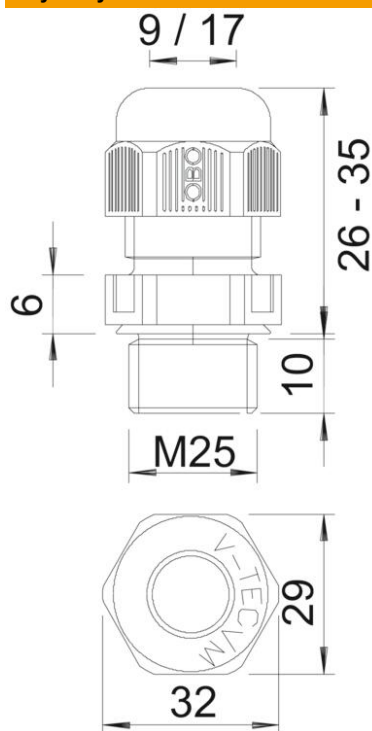

## Dane podstawow

Numery katalogowe	2022889
Oznaczenie 1	Dławik kablowy
Oznaczenie 2	metryczny
Wytwórca	OBO
Wymiar	M25
Kolor	czarny
Materiał	Poliamid
Najmniejsza jednostka sprzedaży	25
Jednostka opakowania	Sztuk
Ciężar	1,36 kg
Jednostka wagi	kg/100 szt.
Ślad węglowy CO (GWP) od kołyski po bramę	0,0657 kg COe / 1 Sztuka

## Wymiary

Wymiar E	32 mm
Wymiar L maks.	35 mm
Wymiar L. min.	26 mm
Wymiar L1	10 mm
Wymiar L2	6 mm

## Dane techniczne

Rodzaj uszczelki	Pierścień uszczelniający
Wykonanie	prosty
Ochrona przed zginaniem	brak
Obszar uszczelnienia D maks.	17 mm
Obszar uszczelnienia D min.	9 mm
strefy zagrożone wybuchem	brak
Dławik kablowy do kabli płaskich	brak
Materiał samogasnący	zgodnie z VDE 0471/DIN 695 część 2-1, temperatura badania 650°C
Do strefy Ex	bez
do gazowych stref EX	bez
do pyłowych stref EX	bez
Gwint	M25 x 1,5
Rodzaj gwintu	metryczny
Długość gwintu	10 mm
Rozmiar znamionowy gwintu	25
Skok gwintu	1,5 mm
Wzmocniona włóknem szklanym	brak
Bezhalogenowy	tak
Niestabilny moment dokręcenia	5 Nm
Kategoria oddziaływania uderzenia	3
Kategoria odciążenia naprężeń	A

## Dane techniczne

Wkładka uszczelniająca do kilku przewodów	brak
Z przeciwnakrętką	brak
Odporny na uderzenia	brak
Rozmiar klucza	29
Stopień ochrony	IP 68
Wymiar sześciokąta	32 mm
Dzielone połączenie śrubowe	brak
Zakres temperatur maks.	65 °C
Zakres temperatur min.	-20 °C
Możliwość odciążania naprężeń	tak