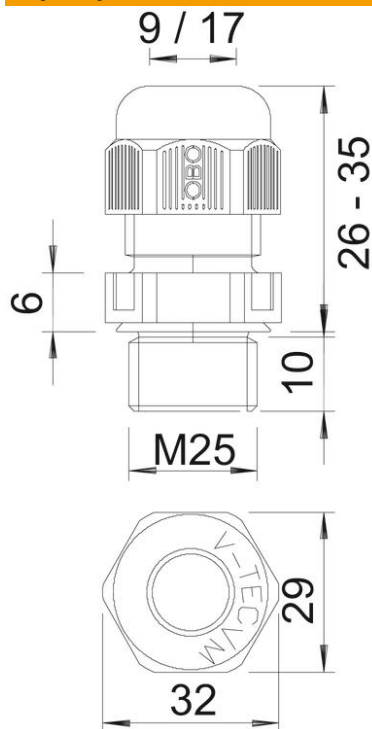

## Dane podstawow

Numery katalogowe	2022849
Typ	V-TEC VM25 SGR
Oznaczenie 1	Dławik kablowy
Oznaczenie 2	metryczny
Wytwórca	OBO
Wymiar	M25
Kolor	srebrnoszary; RAL 7001
Materiał	Poliamid
Najmniejsza jednostka sprzedaży	25
Jednostka opakowania	Sztuk
Ciężar	1,36 kg
Jednostka wagi	kg/100 szt.

## Wymiary

Wymiar E	32 mm
Wymiar L maks.	35 mm
Wymiar L. min.	26 mm
Wymiar L1	10 mm
Wymiar L2	6 mm

## Dane techniczne

Rodzaj uszczelki	Pierścień uszczelniający
Wykonanie	prosty
Ochrona przed zginaniem	brak
Obszar uszczelnienia D maks.	17 mm
Obszar uszczelnienia D min.	9 mm
strefy zagrożone wybuchem	brak
Dławik kablowy do kabli płaskich	brak
Materiał samogasnący	zgodnie z VDE 0471/DIN 695 część 2-1, temperatura badania 650°C
Do strefy Ex	bez
do gazowych stref EX	bez
do pyłowych stref EX	bez
Gwint	M25 x 1,5
Rodzaj gwintu	metryczny
Długość gwintu	10 mm
Rozmiar znamionowy gwintu	25
Skok gwintu	1,5 mm
Wzmocniona włóknem szklanym	brak
Bezhalogenowy	tak
Niestabilny moment dokręcenia	5 Nm
Kategoria oddziaływania uderzenia	3
Kategoria odciążenia naprężeń	A

## Dane techniczne

Wkładka uszczelniająca do kilku przewodów	brak
Z przeciwnakrętką	brak
Odporny na uderzenia	brak
Rozmiar klucza	29
Stopień ochrony	IP 68
Wymiar sześciokąta	32 mm
Dzielone połączenie śrubowe	brak
Zakres temperatur maks.	65 °C
Zakres temperatur min.	-20 °C
Możliwość odciążania naprężeń	tak