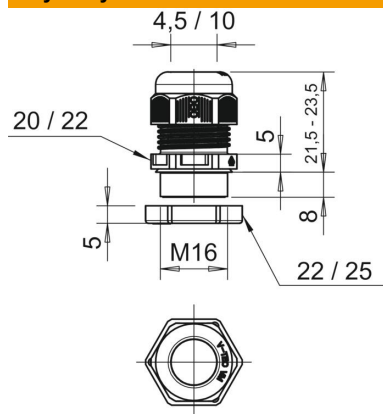

Karta charakterystyki technicznej

Dławik kablowy, gwint metryczny, zestaw z przeciwnakrętką, jasnoszary
Numery katalogowe: 2022764

Kabelverschraubung mit metrischem Anschlussgewinde in Hutmutterbauart, für Kabelabzweigkästen, Gehäuse, Verteilerschränke im privaten und industriellen Bereich. Mit Zugentlastung und integrierter Dichtlippe, geprüft nach DIN EN 62444. Schutzklasse IP68. Einsetzbar von -20°C bis +65°C. Inklusive Gegenmutter.

PA Poliamid

Dane podstawow

Numery katalogowe	2022764
Oznaczenie 1	Dławik kablowy
Oznaczenie 2	z przeciwnakrętką
Wytwórca	OBO
Wymiar	M16
Kolor	jasnoszary; RAL 7035
Materiał	Poliamid
Najmniejsza jednostka sprzedaży	50
Jednostka opakowania	Sztuk
Ciężar	0,795 kg
Jednostka wagi	kg/100 szt.
Ślad węglowy CO (GWP) od kołyski po bramę	0,0363 kg COe / 1 Sztuka

Karta charakterystyki technicznej

Dławik kablowy, gwint metryczny, zestaw z przeciwnakrętką, jasnoszary
Numery katalogowe: 2022764

Wymiary

Wymiar E1 (mm)	22 mm
Wymiar E2	25 mm
Wymiar L maks.	23,5 mm
Wymiar L. min.	21,5 mm
Wymiar L1	8 mm
Wymiar L2	5 mm
Wymiar L3	5 mm

Dane techniczne

Rodzaj uszczelki	Pierścień uszczelniający
Wykonanie	prosty
Ochrona przed zginaniem	brak
Obszar uszczelnienia D maks.	10 mm
Obszar uszczelnienia D min.	4,5 mm
strefy zagrożone wybuchem	brak
Dławik kablowy do kabli płaskich	brak
Materiał samogasnący	zgodnie z VDE 0471/DIN 695 część 2-1, temperatura badania 650 °C
Do strefy Ex	bez
do gazowych stref EX	bez
do pyłowych stref EX	bez
Gwint	M16 x 1,5
Rodzaj gwintu	metryczny
Długość gwintu	8 mm
Rozmiar znamionowy gwintu	16
Skok gwintu	1,5 mm
Wzmocniona włóknem szklanym	brak
Bezhalogenowy	tak
Niestabilny moment dokręcenia	2 Nm
Wkładka uszczelniająca do kilku przewodów	brak
Z przeciwnakrętką	brak
Odporny na uderzenia	brak
Rozmiar klucza 1	20 mm
Rozmiar klucza 2	22 mm
Stopień ochrony	IP 68
Dzielone połączenie śrubowe	brak
Zakres temperatur maks.	65 °C
Zakres temperatur min.	-20 °C
Możliwość odciążania naprężeń	tak