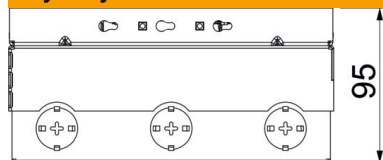

Zakres dostawy obejmuje dwa wsporniki uniwersalne UT3 45 3 oraz jedno potrójne gniazdo zasilające NF. Zamontować można maksymalnie 3 kolejne urządzenia M45.

A2 stal nierdzewna 1.4301

Dane podstawowe

Numery katalogowe	7427224
Oznaczenie 1	Kompletna kasetka zasilająca
Oznaczenie 2	potrójne gniazdo NF
Wytwórca	OBO
Materiał	stal nierdzewna 1.4301
Najmniejsza jednostka sprzedaży	1
Jednostka opakowania	Sztuk
Ciężar	413 kg
Jednostka wagi	kg/100 szt.

Karta charakterystyki technicznej

Kompletna kasetta zasilająca UDHOME4 ze wspornikami uniwersalnymi UT3 45 3, potrójne gniazdo NF, stal nierdzewna
Numery katalogowe: 7427224

Wymiary

Długość	202 mm
Szerokość	202 mm

Dane techniczne

Liczba puszek instalacyjnych	2
Wykonanie	kwadratowa
Wersja, wyjście kablowe	Obrotowe wyjście przewodów
Montaż	2 UT3, potrójne gniazdo wtykowe NF
Rama ochronna wykładziny podłogowej	brak
Wersja sufitowa	Wgłębienie na wykładzinę podłogową
Wysokość wylewki maks.	110 mm
Wysokość wylewki min.	95 mm
Wysokość podłogi maks.	125 mm
Wysokość podłogi min.	95 mm
Odpowiednie do podłóg podwójnych	brak
Odpowiednie do podłóg drażonych	tak
Odpowiednie do czyszczenia na mokro	brak
Odpowiednie do kanałów podpodłogowych	brak
Długość, wymiar zewnętrzny	199 mm
Długość, wymiar montażowy	202 mm
Z wgłębieniem na wykładzinę podłogową	tak
Zakres regulacji maks.	125 mm
Zakres regulacji min.	95 mm
Stopień ochrony (IP) w stanie użytkowania, otwartym	IP 20
Stopień ochrony (IP) w stanie nieużywanym, zamkniętym	IP 20
Odporność kod IK	IK10
Mechanizm otwierania	uchwyt do podnoszenia