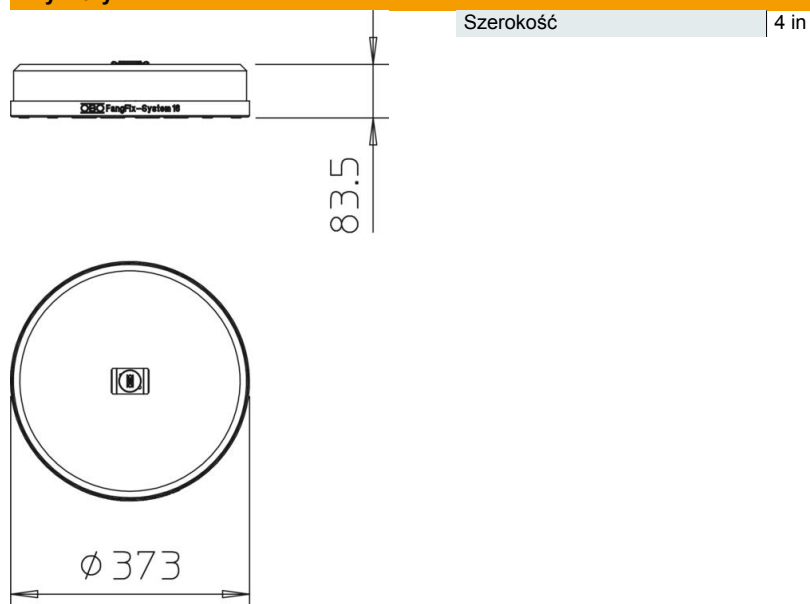

Karta charakterystyki technicznej

Podstawa - zestaw TrayFix 16 S

Numery katalogowe: 5403099

• System mocowania korytek siatkowych z podstawą betonową FangFix, np. do prowadzenia kabli na dachu płaskim.

• Dopasowane do systemów korytek siatkowych OBO o minimalnej szerokości 100 mm

• Zestaw składający się z adaptera montażowego TrayFix i podstawy betonowej wraz z podstawką ochronną FangFix, 16 kg
Płytką mocującą z kołkiem do FangFix

CE

Dane podstawow

Numery katalogowe	5403099
Oznaczenie 1	Zestaw wspornika dachowego
Oznaczenie 2	z obciążeniem FangFix
Wytwórca	OBO
Wymiar	373x373x84
Najmniejsza jednostka sprzedaży	1
Jednostka opakowania	Sztuk
Ciężar	1838 kg
Jednostka wagi	kg/100 szt.

Karta charakterystyki technicznej

Podstawa - zestaw TrayFix 16 S

Numery katalogowe: 5403099

Wymiary

Dane techniczne

od szerokości drabiny | 100 mm