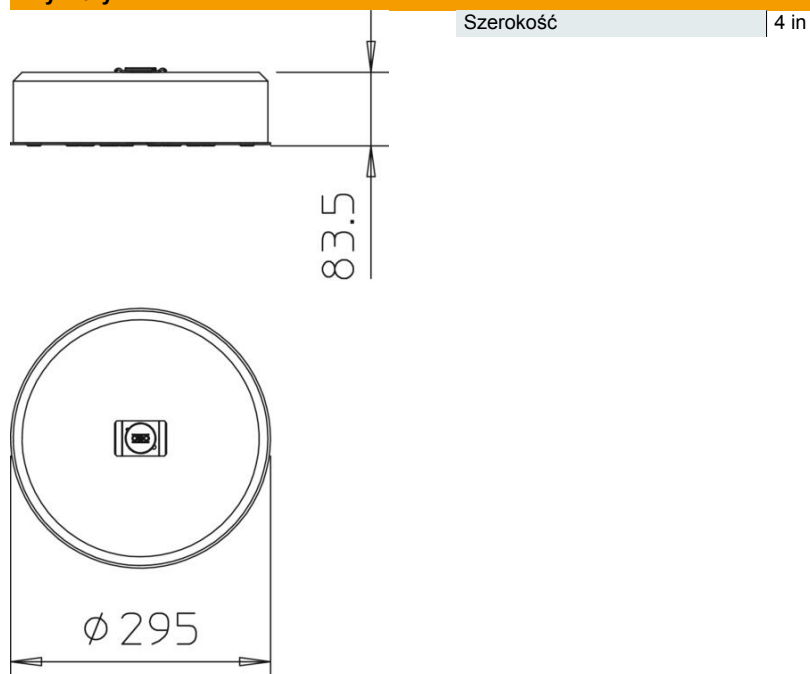

Karta charakterystyki technicznej

Podstawa - zestaw TrayFix 10 S

Numery katalogowe: 5403102

- System mocowania korytek siatkowych z podstawa betonową FangFix, np. do prowadzenia kabli na dachu płaskim.

- Dedykowane do systemu korytek siatkowych OBO o minimalnej szerokości 100 mm

- Zestaw składający się z adaptera montażowego TrayFix i podstawy betonowej wraz z podstawką ochronną FangFix, 10 kg
- Płytką mocującą z kołkiem do FangFix

CE

Dane podstawow

Numery katalogowe	5403102
Oznaczenie 1	Podstawa betonowa do koryt
Oznaczenie 2	z adapterem FangFix
Wytwórca	OBO
Wymiar	295x295x84
Najmniejsza jednostka sprzedaży	1
Jednostka opakowania	Sztuk
Ciężar	1167 kg
Jednostka wagi	kg/100 szt.

Karta charakterystyki technicznej

Podstawa - zestaw TrayFix 10 S

Numery katalogowe: 5403102

Wymiary

Dane techniczne

od szerokości drabiny 100 mm