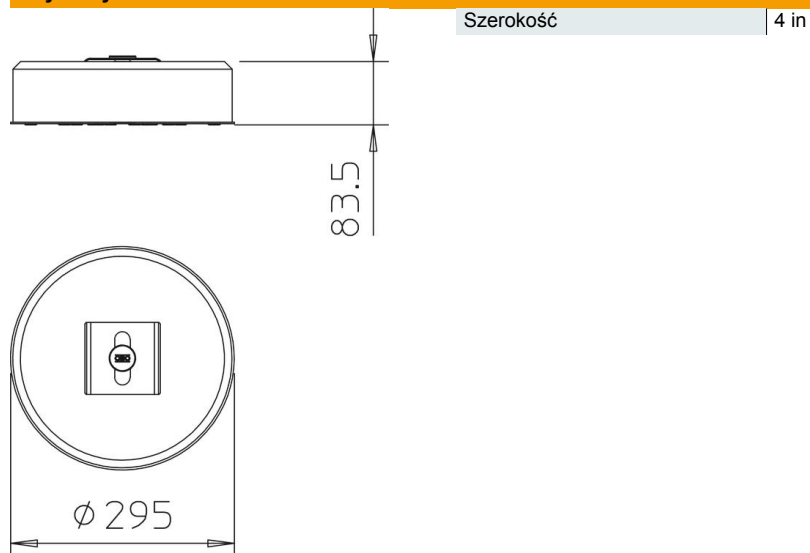

Karta charakterystyki technicznej

Podstawa - zestaw TrayFix 10 L

Numery katalogowe: 5403101

- Zestaw mocujący do montażu korytek siatkowych i kablowych z kamieniem FangFix np.: B. do prowadzenia kabli na dachach płaskich
- Pasuje do systemów korytek kablowych OBO MKSM i SKSM
- Dopasowany do systemów rynnowych siatkowych OBO o minimalnej szerokości 100 mm
- Zestaw składający się z przystawki TrayFix i bloku betonowego wraz z podstawą do systemu FangFix 10 kg
- Płytką mocującą z kołkiem do FangFix

CE

Dane podstawow

Numery katalogowe	5403101
Oznaczenie 1	Podstawa betonowa do koryt
Oznaczenie 2	z adapterem FangFix
Wytwórca	OBO
Wymiar	295x295x84
Najmniejsza jednostka sprzedaży	1
Jednostka opakowania	Sztuk
Ciężar	1181 kg
Jednostka wagi	kg/100 szt.

Karta charakterystyki technicznej

Podstawa - zestaw TrayFix 10 L

Numery katalogowe: 5403101

Wymiary

Dane techniczne

od szerokości drabiny 100 mm