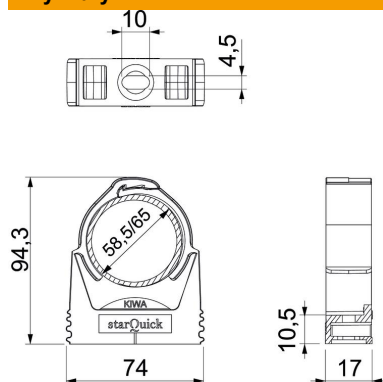

Karta charakterystyki technicznej

Uchwyt starQuick

Numery katalogowe: 2146487

Wytrzymała obejma do mocowania plastikowych i metalowych rur sanitarnych, a także rur elektroinstalacyjnych Quick Pipe. Uniwersalne możliwości mocowania na ścianach, sufitach jak i konstrukcjach stalowych, zarówno wewnątrz jak i na zewnątrz. Elastyczny zakres mocowania kilku milimetrów. Montaż rur bez użycia narzędzi. Obejma starQuick typu SQ... jest kompleksowym programem wysokojakościowych uchwytów, nadających się w szczególności do zastosowania w warunkach zewnętrznych, miejscach publicznych, a także na parkingach lub pod mostami oraz na otwartych konstrukcjach stalowych. Odporna na warunki atmosferyczne: obejma jest wykonana z poliamidu odpornego na promieniowanie UV i warunki pogodowe. Program, obejmujący łącznie trzynaście różnych rozmiarów o zakresie mocowania 10-65 mm, umożliwia bezproblemowe mocowanie różnych systemów rurowych.

PA Poliamid

Dane podstawow

Numery katalogowe	2146487
Typ	SQ-59 LGR
Oznaczenie 1	Obejma starQuick
Wytwórca	OBO
Wymiar	58,5-65mm
Kolor	jasnoszary; RAL 7035
Materiał	Poliamid
Najmniejsza jednostka sprzedaży	15
Jednostka opakowania	Sztuk
Ciężar	3,3 kg
Jednostka wagi	kg/100 szt.

Karta charakterystyki technicznej

Uchwyt starQuick

Numery katalogowe: 2146487

Wymiary

Wymiar A	74 mm
Wymiar B	20 mm
Wymiar E	10 mm
Wymiar F	4,5 mm
Wymiar h	10,5 mm
Wymiar H	94,3 mm

Dane techniczne

Szeregowlany	tak
Ilość przewodów/rur	1
Rodzaj mocowania	Otwór wiercony
Obciążenie niszczące	1,5 kN
Materiał samogasnący	zgodnie z VDE 0471/DIN 695 część 2-1, temperatura badania 650°C
Zamknięte	tak
Bezhalogenowy	tak
Z wkładką	brak
Rozmiar znamionowy/tekst	59-65
System spoczynku	tak
Mocowanie obejmny	Duchgangslotch_mit_starQuick-Mutter_M6_oder_M8
Zakres mocowania D maks.	65 mm
Zakres mocowania D min.	58,5 mm
odporny na działanie promieni UV	tak