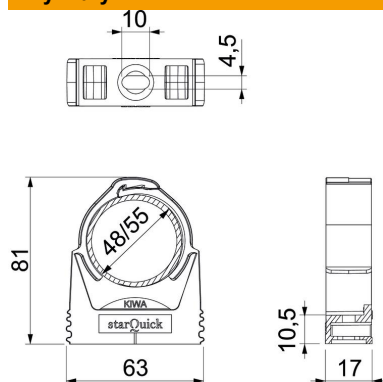

Karta charakterystyki technicznej

Uchwyt starQuick

Numery katalogowe: 2146444

Wytrzymała obejma do mocowania plastikowych i metalowych rur sanitarnych, a także rur elektroinstalacyjnych Quick Pipe. Uniwersalne możliwości mocowania na ścianach, sufitach jak i konstrukcjach stalowych, zarówno wewnątrz jak i na zewnątrz. Elastyczny zakres mocowania kilku milimetrów. Montaż rur bez użycia narzędzi. Obejma starQuick typu SQ... jest kompleksowym programem wysokojakościowych uchwytów, nadających się w szczególności do zastosowania w warunkach zewnętrznych, miejscach publicznych, a także na parkingach lub pod mostami oraz na otwartych konstrukcjach stalowych. Odporna na warunki atmosferyczne: obejma jest wykonana z poliamidu odpornego na promieniowanie UV i warunki pogodowe. Program, obejmujący łącznie trzynaście różnych rozmiarów o zakresie mocowania 10-65 mm, umożliwia bezproblemowe mocowanie różnych systemów rurowych.

PA Poliamid

Dane podstawow

Numery katalogowe	2146444
Typ	SQ-51 LGR
Oznaczenie 1	Obejma starQuick
Wytwórca	OBO
Wymiar	48-55mm
Kolor	jasnoszary; RAL 7035
Materiał	Poliamid
Najmniejsza jednostka sprzedaży	15
Jednostka opakowania	Sztuk
Ciężar	2,25 kg
Jednostka wagi	kg/100 szt.

Karta charakterystyki technicznej

Uchwyt starQuick

Numery katalogowe: 2146444

Wymiary

Wymiar A	63 mm
Wymiar B	17 mm
Wymiar E	10 mm
Wymiar F	4,5 mm
Wymiar h	10,5 mm
Wymiar H	81 mm

Dane techniczne

Szeregowlany	tak
Ilość przewodów/rur	1
Rodzaj mocowania	Otwór wiercony
Obciążenie niszczące	1,4 kN
Materiał samogasnący	zgodnie z VDE 0471/DIN 695 część 2-1, temperatura badania 650°C
Zamknięte	tak
Bezhalogenowy	tak
Z wkładką	brak
Rozmiar znamionowy/tekst	50-54
System spoczynku	tak
Mocowanie obejmny	Duchgangslotch_mit_starQuick-Mutter_M6_oder_M8
Zakres mocowania D maks.	55 mm
Zakres mocowania D min.	48 mm
odporny na działanie promieni UV	tak