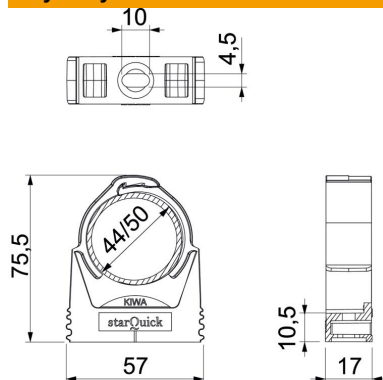

Karta charakterystyki technicznej

Uchwyt starQuick

Numery katalogowe: 2146363

Wytrzymała obejma do mocowania plastikowych i metalowych rur sanitarnych, a także rur elektroinstalacyjnych Quick Pipe. Uniwersalne możliwości mocowania na ścianach, sufitach jak i konstrukcjach stalowych, zarówno wewnątrz jak i na zewnątrz. Elastyczny zakres mocowania kilku milimetrów. Montaż rur bez użycia narzędzi. Obejma starQuick typu SQ... jest kompleksowym programem wysokojakościowych uchwytów, nadających się w szczególności do zastosowania w warunkach zewnętrznych, miejscach publicznych, a także na parkingach lub pod mostami oraz na otwartych konstrukcjach stalowych. Odporna na warunki atmosferyczne: obejma jest wykonana z poliamidu odpornego na promieniowanie UV i warunki pogodowe. Program, obejmujący łącznie trzynaście różnych rozmiarów o zakresie mocowania 10-65 mm, umożliwia bezproblemowe mocowanie różnych systemów rurowych.

PA Poliamid

Dane podstawow

Numery katalogowe	2146363
Typ	SQ-47 LGR
Oznaczenie 1	Obejma starQuick
Wytwórca	OBO
Wymiar	44-50mm
Kolor	jasnoszary; RAL 7035
Materiał	Poliamid
Najmniejsza jednostka sprzedaży	25
Jednostka opakowania	Sztuk
Ciężar	1,98 kg
Jednostka wagi	kg/100 szt.

Karta charakterystyki technicznej

Uchwyt starQuick

Numery katalogowe: 2146363

Wymiary

Wymiar A	57 mm
Wymiar B	17 mm
Wymiar E	10 mm
Wymiar F	4,5 mm
Wymiar h	10,5 mm
Wymiar H	75,5 mm

Dane techniczne

Szeregowlany	tak
Ilość przewodów/rur	1
Rodzaj mocowania	Otwór wiercony
Obciążenie niszczące	1,2 kN
Materiał samogasnący	zgodnie z VDE 0471/DIN 695 część 2-1, temperatura badania 650°C
Zamknięte	tak
Bezhalogenowy	tak
Z wkładką	brak
Rozmiar znamionowy/tekst	45-50
System spoczynku	tak
Mocowanie obejmny	Duchgangslotch_mit_starQuick-Mutter_M6_oder_M8
Zakres mocowania D maks.	50 mm
Zakres mocowania D min.	44 mm
odporny na działanie promieni UV	tak