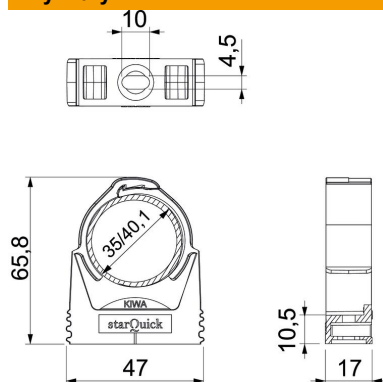

Karta charakterystyki technicznej

Uchwyt starQuick

Numery katalogowe: 2146290

Wytrzymała obejma do mocowania plastikowych i metalowych rur sanitarnych, a także rur elektroinstalacyjnych Quick Pipe. Uniwersalne możliwości mocowania na ścianach, sufitach jak i konstrukcjach stalowych, zarówno wewnątrz jak i na zewnątrz. Elastyczny zakres mocowania kilku milimetrów. Montaż rur bez użycia narzędzi. Obejma starQuick typu SQ... jest kompleksowym programem wysokojakościowych uchwytów, nadających się w szczególności do zastosowania w warunkach zewnętrznych, miejscach publicznych, a także na parkingach lub pod mostami oraz na otwartych konstrukcjach stalowych. Odporna na warunki atmosferyczne: obejma jest wykonana z poliamidu odpornego na promieniowanie UV i warunki pogodowe. Program, obejmujący łącznie trzynaście różnych rozmiarów o zakresie mocowania 10-65 mm, umożliwia bezproblemowe mocowanie różnych systemów rurowych.

PA Poliamid

Dane podstawow

Numery katalogowe	2146290
Typ	SQ-36 LGR
Oznaczenie 1	Obejma starQuick
Wytwórca	OBO
Wymiar	35-40,1mm
Kolor	jasnoszary; RAL 7035
Materiał	Poliamid
Najmniejsza jednostka sprzedaży	25
Jednostka opakowania	Sztuk
Ciężar	1,51 kg
Jednostka wagi	kg/100 szt.

Karta charakterystyki technicznej

Uchwyt starQuick

Numery katalogowe: 2146290

Wymiary

Wymiar A	47 mm
Wymiar B	17 mm
Wymiar E	10 mm
Wymiar F	4,5 mm
Wymiar h	10,5 mm
Wymiar H	65,8 mm

Dane techniczne

Szeregowlany	tak
Ilość przewodów/rur	1
Rodzaj mocowania	Otwór wiercony
Obciążenie niszczące	1,1 kN
Materiał samogasnący	zgodnie z VDE 0471/DIN 695 część 2-1, temperatura badania 650°C
Zamknięte	tak
Bezhalogenowy	tak
Z wkładką	brak
Rozmiar znamionowy/tekst	35-40
System spoczynku	tak
Mocowanie obejmny	Duchgangslotch_mit_starQuick-Mutter_M6_oder_M8
Zakres mocowania D maks.	40,1 mm
Zakres mocowania D min.	35 mm
odporny na działanie promieni UV	tak